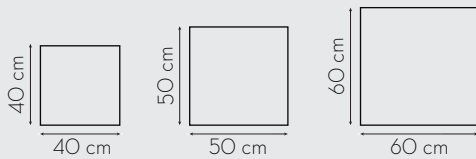

Bisotê
Quadrado
Pendurador

Medidas Disponíveis

Informações Técnicas

Espelho de alta performance

Bisotê

Códigos do Produto

Medidas	Códigos
40x40 cm	EM44BPO52
50x50 cm	EM55BPO28
60x60 cm	EM66BPO58

Bisotê
Retangular
Pendurador

Medida Disponível

Informações Técnicas

Espelho de alta performance

Bisotê

Código do Produto

Medidas	Códigos
60x40 cm	EM64BPO11
60x80 cm	EM68BPO12
70x30 cm	EM73BPO60
70x50 cm	EM75BPO49
100x30 cm	EM13BPO61
120x40 cm	EM124BPO13
130x60 cm	EM136BPO14

Bisotê Quadrado Fita Dupla Face

Medidas Disponíveis

Informações Técnicas

Espelho de alta performance

Bisotê

Códigos do Produto

Medidas	Códigos
40x40 cm	EM44BF053
50x50 cm	EM55BF027
60x60 cm	EM66BF065

Bisotê Retangular Fita Dupla Face

Medida Disponível

Informações Técnicas

Espelho de alta performance

Bisotê

Código do Produto

Medidas	Códigos
60x40 cm	EM64BF007
60x80 cm	EM68BF008
70x30 cm	EM73BF009
70x50 cm	EM75BF064
100x30 cm	EM13BF010

Lapidado Redondo Pendurador