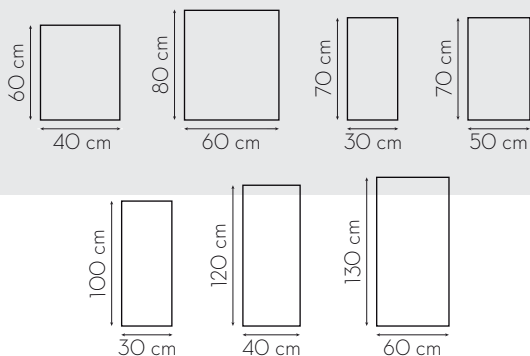

Bisotê
Quadrado
Pendurador

Medidas Disponíveis

Informações Técnicas

Espelho de alta performance

Bisotê

Códigos do Produto

Medidas	Códigos
40x40 cm	EM44BPO52
50x50 cm	EM55BPO28
60x60 cm	EM66BPO58

Bisotê
Retangular
Pendurador

Medida Disponível

Informações Técnicas

Espelho de alta performance

Bisotê

Código do Produto

Medidas	Códigos
60x40 cm	EM64BPO11
60x80 cm	EM68BPO12
70x30 cm	EM73BPO60
70x50 cm	EM75BPO49
100x30 cm	EM13BPO61
120x40 cm	EM124BPO13
130x60 cm	EM136BPO14

Medida Disponível

Informações Técnicas

Espelho de alta performance

Bisotê

Código do Produto

Medidas	Códigos
60x40 cm	EM64BF007
60x80 cm	EM68BF008
70x30 cm	EM73BF009
70x50 cm	EM75BF064
100x30 cm	EM13BF010

Lapidado Redondo Pendurador

Medidas

Códigos

46x44 cm

EML4644LS2986

Lapidado Redondo Dupla Face

Medida Disponível

Informações Técnicas

Espelho de alta performance