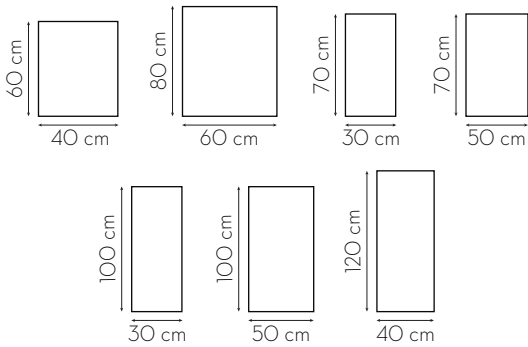

Medidas Disponíveis