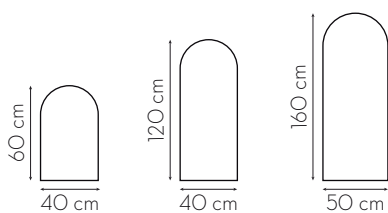

Bisotê
Quadrado
Pendurador

Medidas Disponíveis

Informações Técnicas

Espelho de alta performance

Bisotê

Códigos do Produto

Medidas	Códigos
40x40 cm	EM44BPO52
50x50 cm	EM55BPO28
60x60 cm	EM66BPO58

Bisotê
Retangular
Pendurador

Medida Disponível

Informações Técnicas

Espelho de alta performance

Bisotê

Código do Produto

Medidas	Códigos
60x40 cm	EM64BPO11
60x80 cm	EM68BPO12
70x30 cm	EM73BPO60
70x50 cm	EM75BPO49
100x30 cm	EM13BPO61
120x40 cm	EM124BPO13
130x60 cm	EM136BPO14

Medida Disponível

Informações Técnicas

Espelho de alta performance

Bisotê

Código do Produto

Medidas	Códigos
60x40 cm	EM64BF007
60x80 cm	EM68BF008
70x30 cm	EM73BF009
70x50 cm	EM75BF064
100x30 cm	EM13BF010

Lapidado Redondo Pendurador

Medidas	Códigos
60x40 cm	EM64OBPO59
120x40 cm	EM124OBPO63
135x50 cm	EM1355OBP2987

Lapidado Orgânico Pendurador

Medidas Disponíveis

Lapidado Capela Pendurador

Medida Disponível

Informações Técnicas

Espelho de alta performance