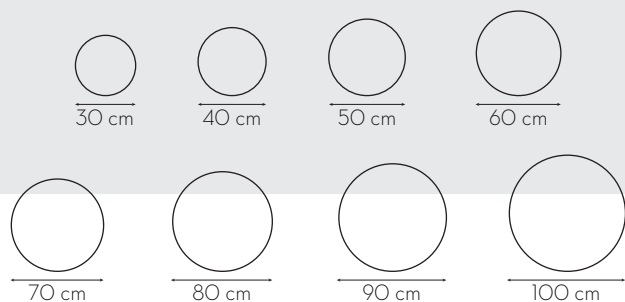

Medidas Disponíveis