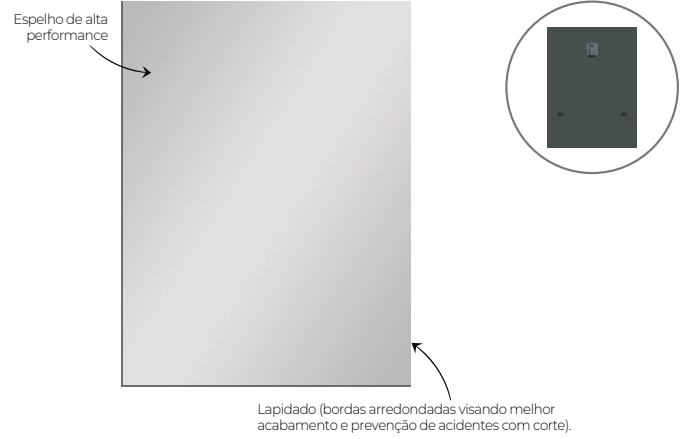

Lapidado Quadrado Pendurador

Medida Disponível

Informações Técnicas

Espelho de alta performance

Lapidado (bordas arredondadas visando melhor acabamento e prevenção de acidentes com corte).

Código do Produto

Medidas	Códigos
40x40 cm	EM44LP050
50x50 cm	EM55LP046
60x60 cm	EM66LP057

Lapidado Retangular
Cantos Quadrado
Pendurador

Medidas Disponíveis

Informações Técnicas

Códigos do Produto

Medidas	Códigos
60x40 cm	EM64LRPO47
60x80 cm	EM68LP071
70x30 cm	EM73LP062
70x50 cm	EM75LP048
100x30 cm	EM13LP066
100x50 cm	EM15LP2087
120x40 cm	EM124LP056