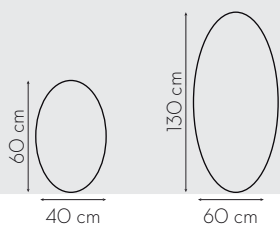

Medidas Disponíveis