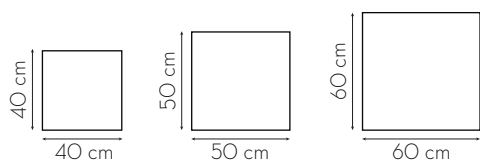

Bisotê
Quadrado
Pendurador

Medidas Disponíveis

Informações Técnicas

Espelho de alta performance

Bisotê

Códigos do Produto

Medidas	Códigos
40x40 cm	EM44BPO52
50x50 cm	EM55BPO28
60x60 cm	EM66BPO58

Bisotê
Retangular
Pendurador

Medida Disponível

Informações Técnicas

Espelho de alta performance

Bisotê

Código do Produto

Medidas	Códigos
60x40 cm	EM64BPO11
60x80 cm	EM68BPO12
70x30 cm	EM73BPO60
70x50 cm	EM75BPO49
100x30 cm	EM13BPO61
120x40 cm	EM124BPO13
130x60 cm	EM136BPO14

Bisotê Quadrado Fita Dupla Face

Medidas Disponíveis

Informações Técnicas

Espelho de alta performance

Bisotê

Códigos do Produto

Medidas	Códigos
40x40 cm	EM44BF053
50x50 cm	EM55BF027
60x60 cm	EM66BF065

Bisotê Retangular Fita Dupla Face

Medida Disponível

Informações Técnicas

Espelho de alta performance

Bisotê

Código do Produto

Medidas	Códigos
60x40 cm	EM64BF007
60x80 cm	EM68BF008
70x30 cm	EM73BF009
70x50 cm	EM75BF064
100x30 cm	EM13BF010

Lapidado Redondo Pendurador