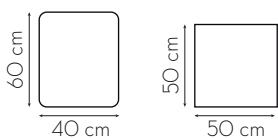

Medidas Disponíveis

Códigos do Produto

Medidas	Códigos
60x40 cm - Cantos Retangular	EMC64FI143
50x50 cm - Cantos Quadrado	EMC55FI142