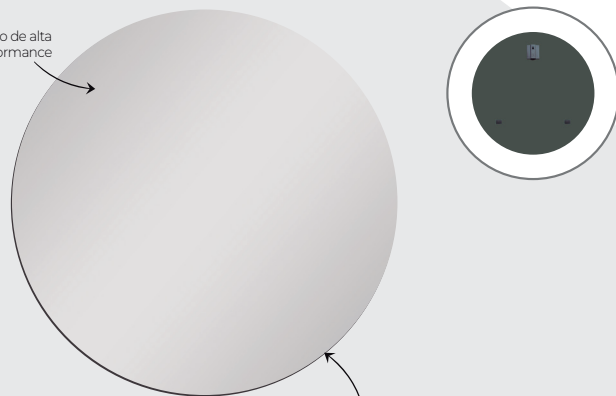

Bisotê
Quadrado
Pendurador

Medidas Disponíveis

Informações Técnicas

Espelho de alta performance

Bisotê

Códigos do Produto

Medidas	Códigos
40x40 cm	EM44BPO52
50x50 cm	EM55BPO28
60x60 cm	EM66BPO58

Bisotê
Retangular
Pendurador

Medida Disponível

Informações Técnicas

Espelho de alta performance

Bisotê

Código do Produto

Medidas	Códigos
60x40 cm	EM64BF007
60x80 cm	EM68BF008
70x30 cm	EM73BF009
70x50 cm	EM75BF064
100x30 cm	EM13BF010

Lapidado Redondo Pendurador

Medidas Disponíveis

Informações Técnicas

Espelho de alta performance

Lapidado (bordas arredondadas visando melhor acabamento e prevenção de acidentes com corte).

Códigos do Produto

Medidas	Códigos
30 cm	EM30LP045
40 cm	EM40LP043
50 cm	EM50LRP039
60 cm	EM60LRP042
70 cm	EM70LRP02254
80 cm	EM80LRP02255
90 cm	EM90LRP02256
100 cm	EM100LRP2755