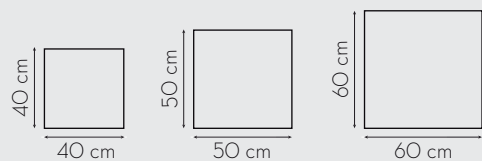

Lapidado Redondo Pendurador

Medidas Disponíveis

Informações Técnicas

Espelho de alta performance

Lapidado (bordas arredondadas visando melhor acabamento e prevenção de acidentes com corte).

Códigos do Produto

Medidas	Códigos
30 cm	EM30LP045
40 cm	EM40LP043
50 cm	EM50LRP039
60 cm	EM60LRP042
70 cm	EM70LRP02254
80 cm	EM80LRP02255
90 cm	EM90LRP02256
100 cm	EM100LRP2755

Lapidado Quadrado Pendurador

Medida Disponível

Informações Técnicas

Espelho de alta performance

Lapidado (bordas arredondadas visando melhor acabamento e prevenção de acidentes com corte).

Código do Produto

Medidas	Códigos
40x40 cm	EM44LP050
50x50 cm	EM55LP046
60x60 cm	EM66LP057