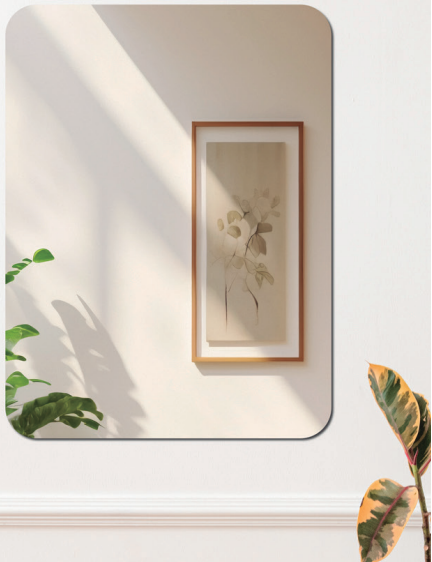

Lapidado Retangular Dupla Face

Informações Técnicas

Espelho de alta performance

Lapidado (bordas arredondadas visando melhor acabamento e prevenção de acidentes com corte).

Medidas Disponíveis

Códigos do Produto