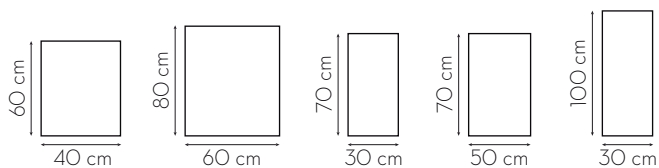

Bisotê
Quadrado
Pendurador

Medidas Disponíveis

Informações Técnicas

Espelho de alta performance

Bisotê

Códigos do Produto

Medidas	Códigos
40x40 cm	EM44BPO52
50x50 cm	EM55BPO28
60x60 cm	EM66BPO58

Bisotê
Retangular
Pendurador

Medida Disponível

Informações Técnicas

Espelho de alta performance

Bisotê

Código do Produto

Medidas	Códigos
60x40 cm	EM64BPO11
60x80 cm	EM68BPO12
70x30 cm	EM73BPO60
70x50 cm	EM75BPO49
100x30 cm	EM13BPO61
120x40 cm	EM124BPO13
130x60 cm	EM136BPO14

Bisotê Quadrado Fita Dupla Face

Medidas Disponíveis

Informações Técnicas

Espelho de alta performance

Bisotê

Códigos do Produto

Medidas	Códigos
40x40 cm	EM44BF053
50x50 cm	EM55BF027
60x60 cm	EM66BF065

Bisotê Retangular Fita Dupla Face

Medida Disponível

Informações Técnicas

Espelho de alta performance

Bisotê

Código do Produto

Medidas	Códigos
60x40 cm	EM64BF007
60x80 cm	EM68BF008
70x30 cm	EM73BF009
70x50 cm	EM75BF064
100x30 cm	EM13BF010

Lapidado Redondo Pendurador