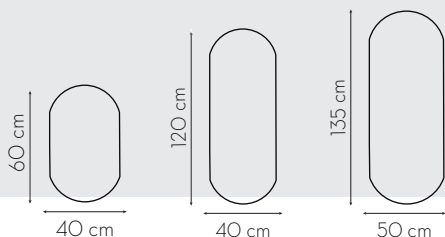

Lapidado Oval Pendurador

Medidas Disponíveis

Informações Técnicas

Espelho de alta performance

Lapidado (bordas arredondadas visando melhor acabamento e prevenção de acidentes com corte).

Códigos do Produto

Medidas	Códigos
60x40 cm	EM64LOPO30
130x60 cm	EM136LOPO32

Lapidado Oblongo Pendurador

Medida Disponível

Informações Técnicas

Espelho de alta performance

Lapidado (bordas arredondadas visando melhor acabamento e prevenção de acidentes com corte).

Código do Produto

Medidas	Códigos
60x40 cm	EM64OBPO59
120x40 cm	EM124OBPO63
135x50 cm	EM1355OBP2987