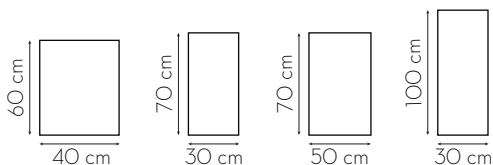

Lapidado Quadrado Dupla Face

Medidas Disponíveis

Informações Técnicas

Espelho de alta performance

Lapidado (bordas arredondadas visando melhor acabamento e prevenção de acidentes com corte).

Códigos do Produto

Medidas	Códigos
40x40 cm	EM44LF051
50x50 cm	EM55LF054
60x60 cm	EM66LF068

Lapidado Retangular Dupla Face

Medida Disponível

Informações Técnicas

Espelho de alta performance

Lapidado (bordas arredondadas visando melhor acabamento e prevenção de acidentes com corte).

Código do Produto

Medidas	Códigos
60x40 cm	EM64LF055
70x30 cm	EM73LF003
70x50 cm	EM75LF069
100x30 cm	EM13LF004