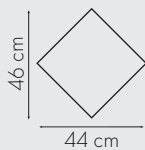

Medidas Disponíveis