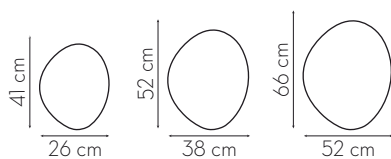

Medida Disponível

Informações Técnicas

Espelho de alta performance

Bisotê

Código do Produto

Medidas	Códigos
60x40 cm	EM64BPO11
60x80 cm	EM68BPO12
70x30 cm	EM73BPO60
70x50 cm	EM75BPO49
100x30 cm	EM13BPO61
120x40 cm	EM124BPO13
130x60 cm	EM136BPO14

Medidas	Códigos
60x40 cm - Cantos Retangular	EMC64FI143
50x50 cm - Cantos Quadrado	EMC55FI142

Lapidado Oval Dupla Face

Informações Técnicas

Espelho de alta performance

Lapidado (bordas arredondadas visando melhor acabamento e prevenção de acidentes com corte).

Medida Disponível

Código do Produto

Medidas	Códigos
60x40 cm	EM64LOFO029

Lapidado Orgânico Dupla Face

Medidas Disponíveis

Informações Técnicas

Espelho de alta performance

Lapidado (bordas arredondadas visando melhor acabamento e prevenção de acidentes com corte).

Códigos do Produto

Medidas	Códigos
41x26 cm P	EM204LF1772
52x38 cm M	EM503LF1773
66x52 cm G	EM605LF1774

Lapidado Oblongo Dupla Face

Medida Disponível

Informações Técnicas

Espelho de alta performance

Lapidado (bordas arredondadas visando melhor acabamento e prevenção de acidentes com corte).