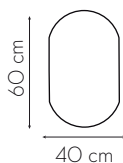

Bisotê
Quadrado
Pendurador

Medidas Disponíveis

Informações Técnicas

Espelho de alta performance

Bisotê

Códigos do Produto

Medidas	Códigos
40x40 cm	EM44BPO52
50x50 cm	EM55BPO28
60x60 cm	EM66BPO58

Bisotê
Retangular
Pendurador

Medidas	Códigos
60x40 cm - Cantos Retangular	EMC64FI143
50x50 cm - Cantos Quadrado	EMC55FI142

Lapidado Oval Dupla Face

Informações Técnicas

Espelho de alta performance

Lapidado (bordas arredondadas visando melhor acabamento e prevenção de acidentes com corte).

Medida Disponível

Código do Produto

Medidas	Códigos
60x40 cm	EM64LOFO029

Lapidado Orgânico Dupla Face

Medidas Disponíveis

Informações Técnicas

Espelho de alta performance

Lapidado (bordas arredondadas visando melhor acabamento e prevenção de acidentes com corte).

Códigos do Produto

Medidas	Códigos
41x26 cm P	EM204LF1772
52x38 cm M	EM503LF1773
66x52 cm G	EM605LF1774

Lapidado Oblongo Dupla Face

Medida Disponível

Informações Técnicas

Espelho de alta performance

Lapidado (bordas arredondadas visando melhor acabamento e prevenção de acidentes com corte).