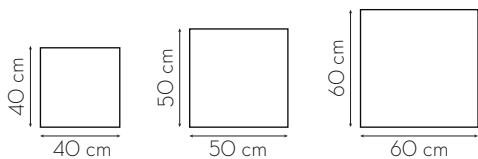

Bisotê
Quadrado
Pendurador

Medidas Disponíveis

Informações Técnicas

Espelho de alta performance

Bisotê

Códigos do Produto

Medidas	Códigos
40x40 cm	EM44BPO52
50x50 cm	EM55BPO28
60x60 cm	EM66BPO58

Bisotê
Retangular
Pendurador

Medida Disponível

Informações Técnicas

Espelho de alta performance

Bisotê

Código do Produto

Medidas	Códigos
60x40 cm	EM64BPO11
60x80 cm	EM68BPO12
70x30 cm	EM73BPO60
70x50 cm	EM75BPO49
100x30 cm	EM13BPO61
120x40 cm	EM124BPO13
130x60 cm	EM136BPO14

Medida Disponível

Informações Técnicas

Espelho de alta performance

Bisotê

Código do Produto

Medidas	Códigos
60x40 cm	EM64BF007
60x80 cm	EM68BF008
70x30 cm	EM73BF009
70x50 cm	EM75BF064
100x30 cm	EM13BF010

Lapidado Redondo Pendurador

50 cm

EM50LRF038

60 cm

EM60LFO40

Lapidado Quadrado Dupla Face

Medidas Disponíveis

Informações Técnicas

Espelho de alta performance