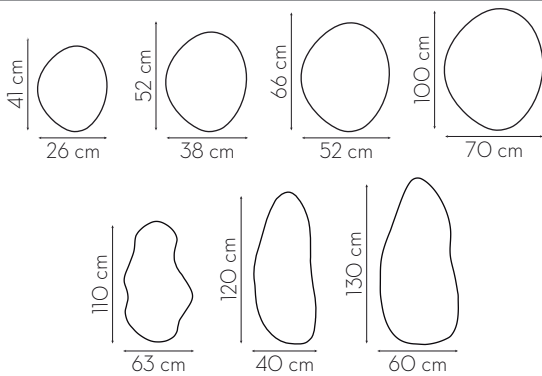

Bisotê
Quadrado
Pendurador

Medidas Disponíveis

Informações Técnicas

Espelho de alta performance

Bisotê

Códigos do Produto

Medidas	Códigos
40x40 cm	EM44BPO52
50x50 cm	EM55BPO28
60x60 cm	EM66BPO58

Bisotê
Retangular
Pendurador

Informações Técnicas

Espelho de alta performance

Lapidado (bordas arredondadas visando melhor acabamento e prevenção de acidentes com corte).

Códigos do Produto

Medidas	Códigos
60x40 cm	EM64LOPO30
130x60 cm	EM136LOPO32

Medidas	Códigos
60x40 cm	EM64OBPO59
120x40 cm	EM124OBPO63
135x50 cm	EM1355OBP2987

Lapidado Orgânico Pendurador

Medidas Disponíveis

Lapidado Capela Pendurador

Medida Disponível

Informações Técnicas

Espelho de alta performance

Medidas

Códigos

46x44 cm

EML4644LS2986

Lapidado Redondo Dupla Face

Medida Disponível

Informações Técnicas

Espelho de alta performance