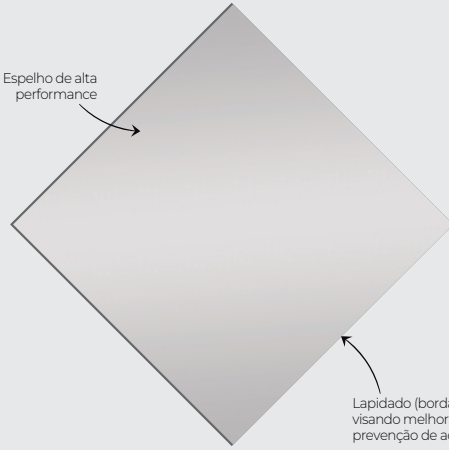

Informações Técnicas

Espelho de alta performance

Lapidado (bordas arredondadas visando melhor acabamento e prevenção de acidentes com corte).

Código do Produto

Medidas	Códigos
60x40 cm	EML64CP2983
120x40 cm	EML124CP2984
160x50 cm	EML165CP2985

Lapidado Losângo Pendurador

Medidas Disponíveis

Informações Técnicas

Espelho de alta performance

Lapidado (bordas arredondadas visando melhor acabamento e prevenção de acidentes com corte).

Códigos do Produto