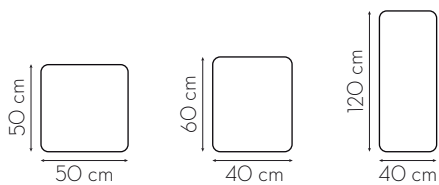

Lapidado Retangular
Cantos Quadrado
Pendurador

Medidas Disponíveis

Informações Técnicas

Códigos do Produto

Medidas	Códigos
60x40 cm	EM64LRPO47
60x80 cm	EM68LP071
70x30 cm	EM73LP062
70x50 cm	EM75LP048
100x30 cm	EM13LP066
100x50 cm	EM15LP2087
120x40 cm	EM124LP056

Lapidado Retangular
Pendurador

Medida Disponível

Informações Técnicas

Código do Produto

Medidas	Códigos
50x50 cm	EMC55P051
60x40 cm	EMC64P0550
120x40 cm	EMC124P072