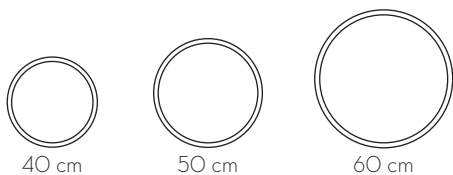

Multiuso LED

Medidas Disponíveis

Informações Técnicas

Espelho de alta performance

Lapidado (bordas arredondadas visando melhor acabamento e prevenção de acidentes com corte).

Códigos do Produto

Tonalidade	Medidas			
	40x120cm Oblongo	40x120cm Retangular	60x130cm Oval	50x50cm Quadrado
Quente	EM124OBPLA2390	EM124RCPLA2391	EM136OVPLA2392	EM55QCPLA2393
Frio	EM124OBPLB2383	EM124RCPLB2384	EM136OVPLB2385	EM55QCPLB2386
Tonalidade	40x60cm Oblongo	40x60cm Oval	40x60cm Retangular	
	Quente	EM64OBPLA2394	EM64OVPLA2395	EM64RCPLA2396
Frio	EM64OBPLB2387	EM64OVPLB2388	EM64RCPLB2389	

Tonalidade do LED

Redondo Jateado LED

Medidas e Formatos Disponíveis

40 cm

50 cm

60 cm

Tonalidade do LED

Informações Técnicas