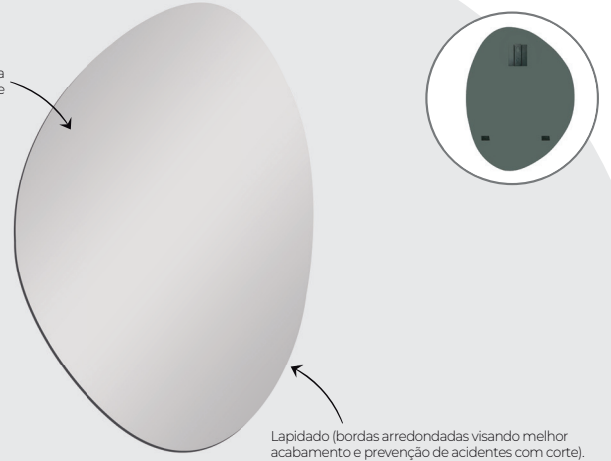

Orgânico LED

Medidas Disponíveis

Tonalidade do LED

Informações Técnicas

Espelho de alta performance

Lapidação (bordas arredondadas visando melhor acabamento e prevenção de acidentes com corte).

Códigos do Produto

Informações Técnicas

Espelho de alta performance

Lapidação (bordas arredondadas visando melhor acabamento e prevenção de acidentes com corte).

Códigos do Produto

Tonalidade	Medidas		
	63x110 cm	40x120 cm	60x130 cm
Quente	EM16ORPLA2415	EM124ORPLA2412	EM136ORPLA2413
Frio	EM16ORPLB2414	EM124ORPLB2407	EM136ORPLB2408