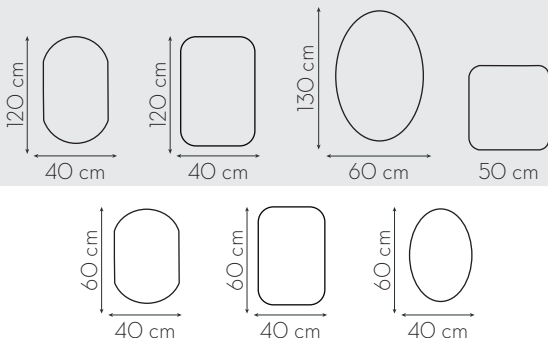

Tonalidade	Medidas		
	38x52 cm	52x66 cm	70x100 cm
Quente	EM53ORPLA2409	EM65ORPLA2410	EM17ORPLA2411
Frio	EM53ORPLB2404	EM65ORPLB2405	EM17ORPLB2406

Orgânico de Corpo LED

Medidas Disponíveis

Tonalidade do LED

Informações Técnicas

Espelho de alta performance

Lapidação (bordas arredondadas visando melhor acabamento e prevenção de acidentes com corte).

Códigos do Produto

Tonalidade	Medidas		
	63x110 cm	40x120 cm	60x130 cm
Quente	EM16ORPLA2415	EM124ORPLA2412	EM136ORPLA2413
Frio	EM16ORPLB2414	EM124ORPLB2407	EM136ORPLB2408

Tonalidade	Medidas		
	40cm	50cm	60cm
Quente	EM40LRPLA2377	EM50LRPLA2378	EM60LRPLA2379
Frio	EM40LRPLB2403	EM50LRPLB2372	EM60LRPLB2373
Tonalidade	70cm	80cm	90cm
	Quente	EM70LRPLA2380	EM80LRPLA2381
Frio	EM70LRPLB2374	EM80LRPLB2375	EM90LRPLB2376

Multiuso LED

Medidas Disponíveis

Informações Técnicas

Espelho de alta performance

Lapidado (bordas arredondadas visando melhor acabamento e prevenção de acidentes com corte).

Códigos do Produto

Tonalidade	Medidas			
	40x120cm Oblongo	40x120cm Retangular	60x130cm Oval	50x50cm Quadrado
Quente	EM124OBPLA2390	EM124RCPLA2391	EM136OVPLA2392	EM55QCPLA2393
Frio	EM124OBPLB2383	EM124RCPLB2384	EM136OVPLB2385	EM55QCPLB2386
Tonalidade	40x60cm Oblongo	40x60cm Oval	40x60cm Retangular	
	Quente	EM64OBPLA2394	EM64OVPLA2395	EM64RCPLA2396
Frio	EM64OBPLB2387	EM64OVPLB2388	EM64RCPLB2389	