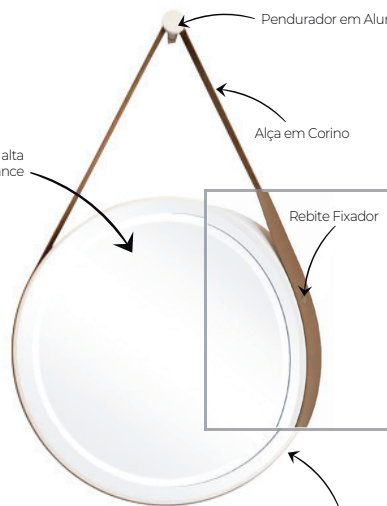

Cores da Moldura

Call LED

Medidas e Formatos Disponíveis

60 cm

Tonalidade do LED

Cores da Moldura

Informações Técnicas

Espelho de alta performance

Adnet Corino LED

Medidas Disponíveis

40 cm

50 cm

60 cm

Tonalidade do LED

Cores do Corino

Cores do Aro + Pendurador

Informações Técnicas

Espelho de alta performance

Moldura em alumínio e pintura epóxi

Pendurador em Alumínio

Alça em Corino

Rebite Fixador

Códigos do Produto

Aro + Pendurador	Alça Corino Café - LED Frio		
	Medidas		
	40cm	50cm	60cm
Branco	EAB4OCFLB2418	EAB5OCFLB2419	EAB6OCFLB2420
Preto	EAP4OCFLB2427	EAP5OCFLB2428	EAP6OCFLB2429
Marrom	EAC4OCFLB2436	EAC5OCFLB2437	EAC6OCFLB2438
Aro + Pendurador	Alça Corino Café - LED Quente		
	Medidas		
	40cm	50cm	60cm
Branco	EAB4OCFLA2455	EAB5OCFLA2456	EAB6OCFLA2457
Preto	EAP4OCFLA2464	EAP5OCFLA2465	EAP6OCFLA2466
Marrom	EAC4OCFLA2472	EAC5OCFLA2473	EAC6OCFLA2474

Alça Corino Caramelo - LED Frio			
Aro + Pendurador	Medidas		
	40cm	50cm	60cm
Branco	EAB4OCLB2421	EAB5OCLB2422	EAB6OCLB2423
Preto	EAP4OCLB2430	EAP5OCLB2431	EAP6OCLB2432
Marrom	EAC4OCLB2439	EAC5OCLB2440	EAC6OCLB2441