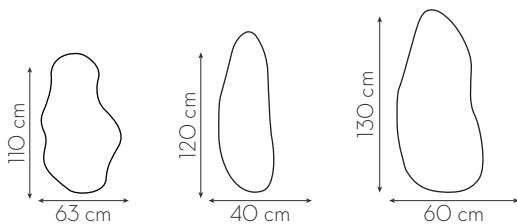

Orgânico LED

Medidas Disponíveis

Tonalidade do LED

Informações Técnicas

Espelho de alta performance

Lapidação (bordas arredondadas visando melhor acabamento e prevenção de acidentes com corte).

Códigos do Produto

Tonalidade	Medidas		
	38x52 cm	52x66 cm	70x100 cm
Quente	EM53ORPLA2409	EM65ORPLA2410	EM17ORPLA2411
Frio	EM53ORPLB2404	EM65ORPLB2405	EM17ORPLB2406

Orgânico de Corpo LED

Medidas Disponíveis

Tonalidade do LED

Informações Técnicas

Espelho de alta performance

Lapidação (bordas arredondadas visando melhor acabamento e prevenção de acidentes com corte).

Códigos do Produto

Tonalidade	Medidas		
	63x110 cm	40x120 cm	60x130 cm
Quente	EM16ORPLA2415	EM124ORPLA2412	EM136ORPLA2413
Frio	EM16ORPLB2414	EM124ORPLB2407	EM136ORPLB2408