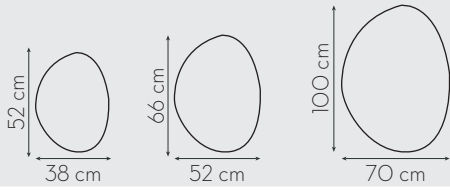

Medidas Disponíveis

Tonalidade do LED

Informações Técnicas

Espelho de alta performance