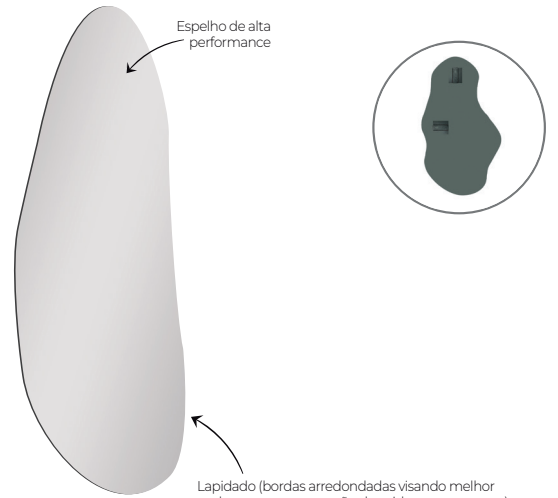

Orgânico LED

Medidas Disponíveis

Tonalidade do LED

Informações Técnicas

Espelho de alta performance

Lapidação (bordas arredondadas visando melhor acabamento e prevenção de acidentes com corte).

Códigos do Produto

Tonalidade	Medidas		
	38x52 cm	52x66 cm	70x100 cm
Quente	EM53ORPLA2409	EM65ORPLA2410	EM17ORPLA2411
Frio	EM53ORPLB2404	EM65ORPLB2405	EM17ORPLB2406

Orgânico de Corpo LED

Medidas Disponíveis

Tonalidade do LED

Informações Técnicas

Espelho de alta performance

Lapidação (bordas arredondadas visando melhor acabamento e prevenção de acidentes com corte).

Códigos do Produto

Tonalidade	Medidas		
	63x110 cm	40x120 cm	60x130 cm
Quente	EM16ORPLA2415	EM124ORPLA2412	EM136ORPLA2413
Frio	EM16ORPLB2414	EM124ORPLB2407	EM136ORPLB2408

Redondo LED

Medida Disponível

Tonalidade do LED

Informações Técnicas

Espelho de alta performance

Lapidado (bordas arredondadas visando melhor acabamento e prevenção de acidentes com corte).

Códigos do Produto