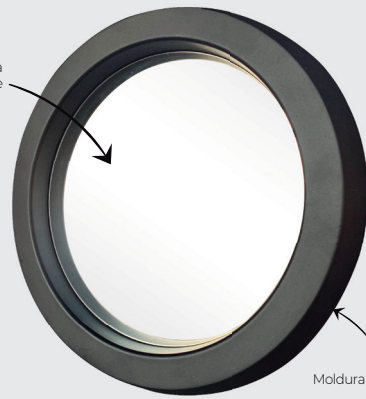

Cores da Moldura

Call LED

Medidas e Formatos Disponíveis

60 cm

Tonalidade do LED

Cores da Moldura

Informações Técnicas

Espelho de alta performance