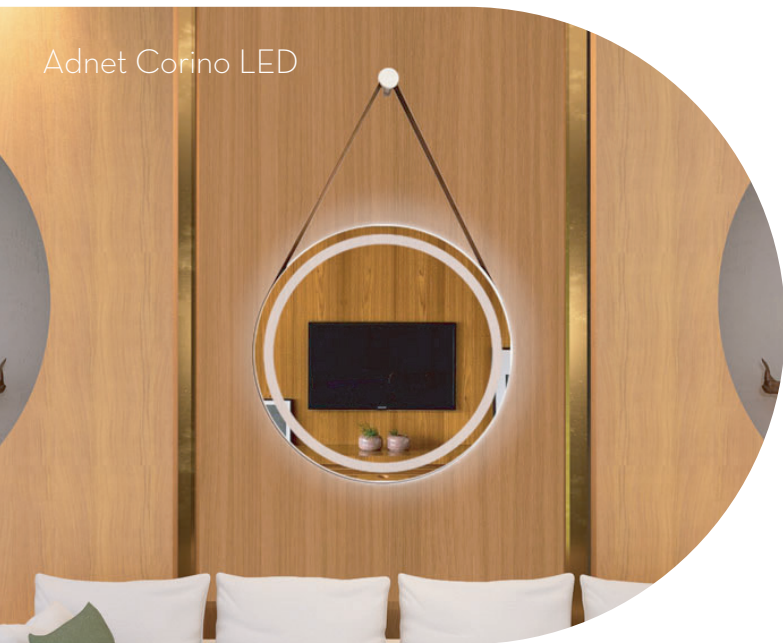

Adnet Corino LED

Medidas Disponíveis

40 cm

50 cm

60 cm

Tonalidade do LED

Cores do Corino

Cores do Aro + Pendurador

Informações Técnicas

Espelho de alta performance