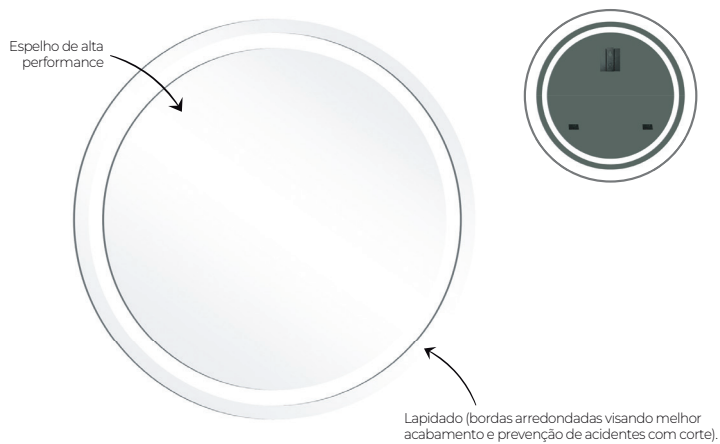

Redondo LED

Medida Disponível

Tonalidade do LED

Informações Técnicas

Espelho de alta performance

Lapidado (bordas arredondadas visando melhor acabamento e prevenção de acidentes com corte).

Códigos do Produto

Multiuso LED

Medidas Disponíveis

Informações Técnicas

Espelho de alta performance

Lapidado (bordas arredondadas visando melhor acabamento e prevenção de acidentes com corte).

Códigos do Produto

Tonalidade	Medidas			
	40x120cm Oblongo	40x120cm Retangular	60x130cm Oval	50x50cm Quadrado
Quente	EM124OBPLA2390	EM124RCPLA2391	EM136OVPLA2392	EM55QCPLA2393
Frio	EM124OBPLB2383	EM124RCPLB2384	EM136OVPLB2385	EM55QCPLB2386
Tonalidade	40x60cm Oblongo	40x60cm Oval	40x60cm Retangular	
	Quente	EM64OBPLA2394	EM64OVPLA2395	EM64RCPLA2396
Frio	EM64OBPLB2387	EM64OVPLB2388	EM64RCPLB2389	

Tonalidade do LED

Redondo Jateado LED

Medidas e Formatos Disponíveis

40 cm

50 cm

60 cm

Tonalidade do LED

Informações Técnicas