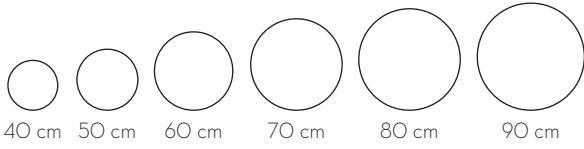

Medida Disponível