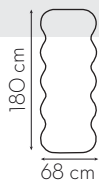

Milão

Medidas Disponíveis

Informações Técnicas

Códigos do Produto

| Medida | Códigos |
|-----------|------------|
| 68x180 cm | LANÇAMENTO |

Nova York

Medidas Disponíveis

Informações Técnicas

Códigos do Produto

| Medida | Códigos |
|-----------|------------|
| 68x180 cm | LANÇAMENTO |

Paris

Medidas Disponíveis

Informações Técnicas

Códigos do Produto

| Medida | Códigos |
|-----------|------------|
| 68x180 cm | LANÇAMENTO |

Instagramável

Medidas Disponíveis

Informações Técnicas

Códigos do Produto

| Medida | Códigos |
|-----------|------------|
| 58x160 cm | LANÇAMENTO |

Instagramável

Medidas Disponíveis

Informações Técnicas

Espelho de alta performance

Códigos do Produto

Medida

Códigos

58x160 cm

LANÇAMENTO

Instagramável

Medidas Disponíveis