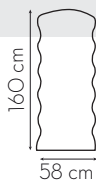

Milão

Medidas Disponíveis

Informações Técnicas

Códigos do Produto

| Medida | Códigos |
|-----------|------------|
| 68x180 cm | LANÇAMENTO |

Nova York

Medidas Disponíveis

Informações Técnicas

Instagramável

Medidas Disponíveis

Informações Técnicas

Códigos do Produto

| Medida | Códigos |
|-----------|------------|
| 58x160 cm | LANÇAMENTO |

Instagramável

Medidas Disponíveis

Informações Técnicas

Espelho de alta performance

Códigos do Produto

Medida

Códigos

58x160 cm

LANÇAMENTO

Instagramável

Medidas Disponíveis

Informações Técnicas

Espelho de alta performance

Códigos do Produto

Medida

Códigos

58x160 cm

LANÇAMENTO

| | |
|----------------------|--|
| Site | e2gdesign.com.br |
| Redes Sociais | @e2gdesign |
| E-mail | contato@e2gdesign.com.br |
| Telefone WhatsApp | +55 (11) 3254-6067 +55 (11) 98439.0440 |
| Endereço | Rodovia Raposo Tavares, Km 40 Vargem Grande Paulista - SP, Brasil Cep: 06730-000 Condomínio Comercial e Empresarial Polo 40 |