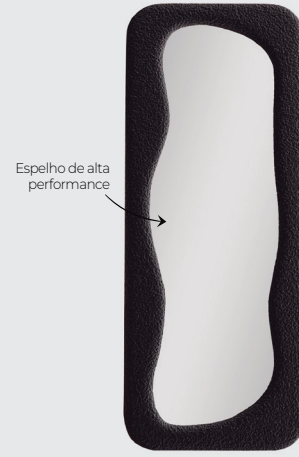

Milão

Medidas Disponíveis

Informações Técnicas

Códigos do Produto

| Medida | Códigos |
|-----------|------------|
| 68x180 cm | LANÇAMENTO |

Nova York

Medidas Disponíveis

Informações Técnicas

Espelho de alta performance

Códigos do Produto

Medida

Códigos

58x160 cm

LANÇAMENTO

Instagramável

Medidas Disponíveis