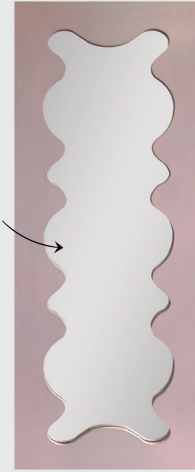

Instagramável

Medidas Disponíveis

Informações Técnicas

Códigos do Produto

| Medida | Códigos |
|-----------|------------|
| 58x160 cm | LANÇAMENTO |

Instagramável

Medidas Disponíveis

Informações Técnicas

Espelho de alta performance

Códigos do Produto

Medida

Códigos

58x160 cm

LANÇAMENTO

Instagramável

Medidas Disponíveis