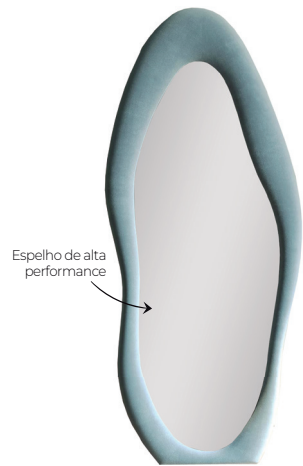

Milão

Medidas Disponíveis

Informações Técnicas

Códigos do Produto

| Medida | Códigos |
|-----------|------------|
| 68x180 cm | LANÇAMENTO |

Nova York

Medidas Disponíveis

Informações Técnicas

Códigos do Produto

| Medida | Códigos |
|-----------|------------|
| 68x180 cm | LANÇAMENTO |

Paris

Medidas Disponíveis

Informações Técnicas

Códigos do Produto

| Medida | Códigos |
|-----------|------------|
| 68x180 cm | LANÇAMENTO |

Instagramável

Medidas Disponíveis

Informações Técnicas

Códigos do Produto

| Medida | Códigos |
|-----------|------------|
| 58x160 cm | LANÇAMENTO |

Instagramável

Medidas Disponíveis

Informações Técnicas

Espelho de alta performance

Códigos do Produto

Medida

Códigos

58x160 cm

LANÇAMENTO

Instagramável

Medidas Disponíveis