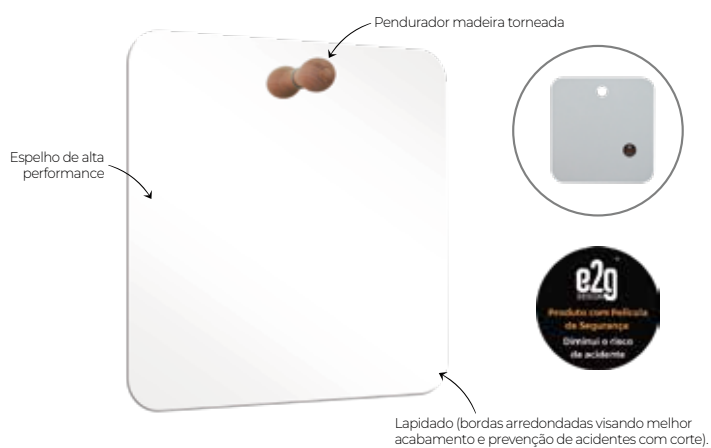

## Medidas e Formatos Disponíveis

## Formatos Disponíveis do Aplique Pinus

Informações Técnicas

Códigos do Produto

Medidas	Pendurador
	Marrom
50 cm - Redondo	ELPW50255
40x40 cm - Quadrado	ELPW44QO2124
50x50 cm - Quadrado	ELPW55258
55x45 cm - Trapézio	ELPWR54TO2125
60x40 cm - Oval	ELPW64O257
60x40 cm - Retangular	ELPW64R260
120x40 cm - Retangular	-
60x40 cm - Oblongo	ELPW64OBO2126
120x40 cm - Oblongo	-
60x45 cm - Orgânico	ELPW64ORO2127

Medidas e Formatos Disponíveis

Cor do Pendurador