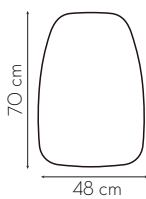

Emoldurado
Orgânico

Medida Disponível

Informações Técnicas

Códigos do Produto

Medida	Moldura
70x48 cm	Freijó
	EEF74OR2568

Emoldurado
Trapézio

Medida Disponível

Informações Técnicas

Código do Produto

Medida	Moldura
52x34 cm	Freijó
	ECIMP154RT2787