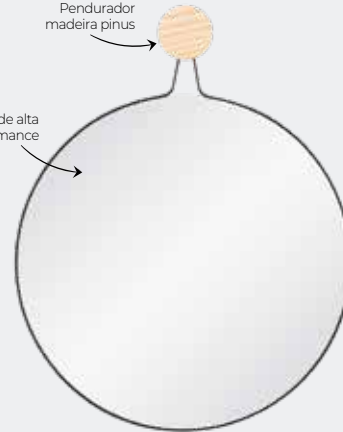

Informações Técnicas

Pendurador madeira pinus

Espelho de alta performance