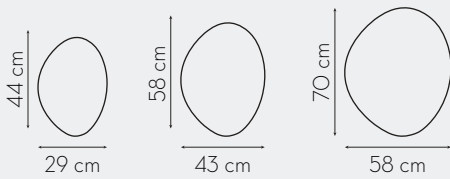

## Códigos do Produto

Moldura	Medidas		
Freijó	64x84 cm	80x100 cm	90x120 cm
	EG64ORF2700	EG19ORF2491	EG129ORF2416

Orgânico  
Emoldurado

Informações Técnicas

Espelho de alta performance

Moldura em MDF com acabamento em pintura PU

Códigos do Produto

Medidas Disponíveis

Cores da Moldura

Moldura	Medidas		
	29x44 cm	43x58 cm	58x70 cm
Branco	EO2E4B2350	EO4E5B1406	EO5E7B1403
Preto	EO2E4P2349	EO4E5P1407	EO5E7P1404
Tabaco	EO2E4T2351	EO4E5T1408	EO5E7T1405
Freijó	EO2E4F2352	EO4E5F1712	EO5E7F1711