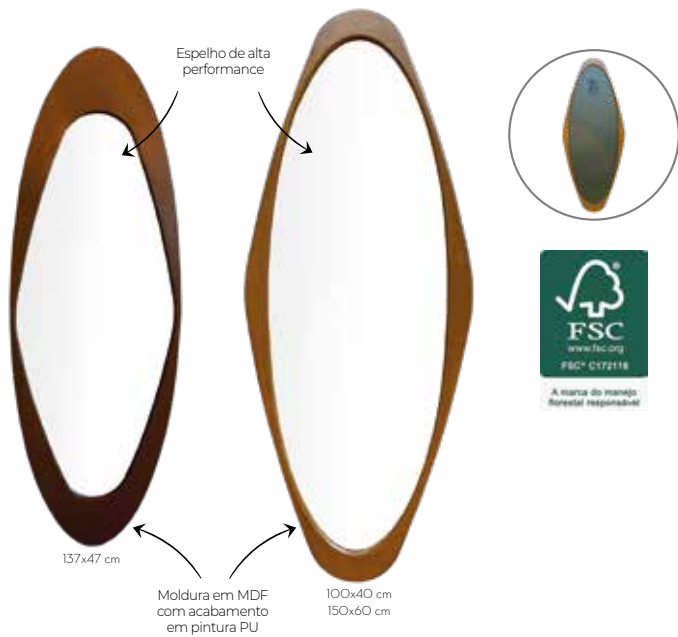

### Medidas e Formatos Disponíveis

### Códigos do Produto

Moldura	Medida
	50x70 cm
Capela	EECH57CP2495
Retangular	EPLF57RT2496

Informações Técnicas

Códigos do Produto

Moldura	Medidas		
	40x100 cm	47x134 cm	60x150 cm
Freijó	EPOFI40P2492	EEI340VF2698	EEATI56G2494

Medidas e Formatos Disponíveis

Cor da Moldura