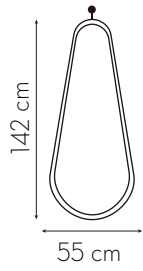

Informações Técnicas

Pendurador em madeira maciça torneada

Espelho de alta performance

Códigos do Produto

Aro	Medidas			
	Pendurador	50x37 cm	60x47 cm	70x57 cm
Branco	EFW30BI757	EFW40BI761	EFW50BI765	EFW60BI769
Preto	EFW30PI756	EFW40PI760	EFW50PI764	EFW60PI768
Tabaco	EFW30TI759	EFW40TI763	EFW50TI767	EFW60TI771
Freijó	EFW30FI758	EFW40FI762	EFW50FI766	EFW60FI770

Aro	Medidas				
	30cm	40 cm	50 cm	60 cm	120x40 cm
Branco	EAF30B1357	EAF40B1358	EAF50B1359	EAF60B1360	EAF124B1415
Preto	EAF30P1361	EAF40P1362	EAF50P1363	EAF60P1364	EAF124P1416

Pêndulo

Medida Disponível

Informações Técnicas