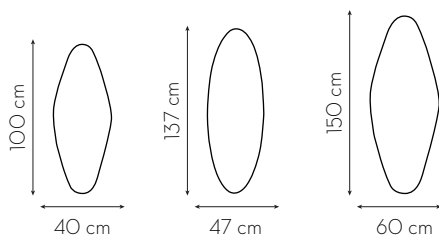

### Medidas e Formatos Disponíveis

### Códigos do Produto

Moldura	Medida
	50x70 cm
Capela	EECH57CP2495
Retangular	EPLF57RT2496

Informações Técnicas

Códigos do Produto

Moldura	Medidas		
	40x100 cm	47x134 cm	60x150 cm
Freijó	EPOFI40P2492	EEI340VF2698	EEATI56G2494

Medidas e Formatos Disponíveis

Cor da Moldura