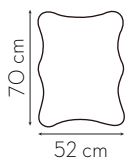

Códigos do Produto

Medida Disponível