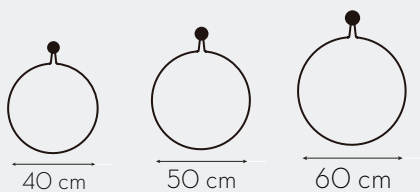

Aro	Medidas				
	30cm	40 cm	50 cm	60 cm	120x40 cm
Branco	EAF30B1357	EAF40B1358	EAF50B1359	EAF60B1360	EAF124B1415
Preto	EAF30P1361	EAF40P1362	EAF50P1363	EAF60P1364	EAF124P1416

Pêndulo

Medida Disponível

Informações Técnicas

Medidas	Cores da Moldura	
	Branco	Preto
40 cm - Redondo	ET40ABI457	ET40APO945
50 cm - Redondo	ET50ABI458	ET50APO944
60 cm - Redondo	ET60ABI459	ET60API140

Medida Disponível

Cores do Aro