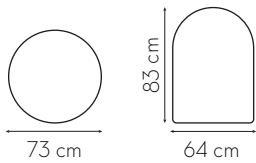

### Medida Disponível

### Códigos do Produto

Medida	Moldura
	Freijó
34x74 cm	ECIF73RT2785

Vitral Patina Branco

Medidas e Formatos Disponíveis

Cor da Moldura

Informações Técnicas

Espelho de alta performance

Moldura em MDF com certificação FSC e pintura PU