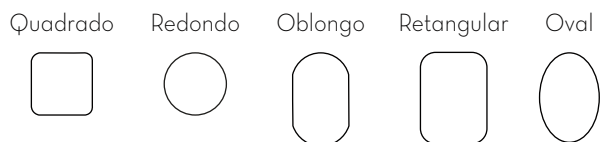

Formatos Disponíveis do Aplique Pinus