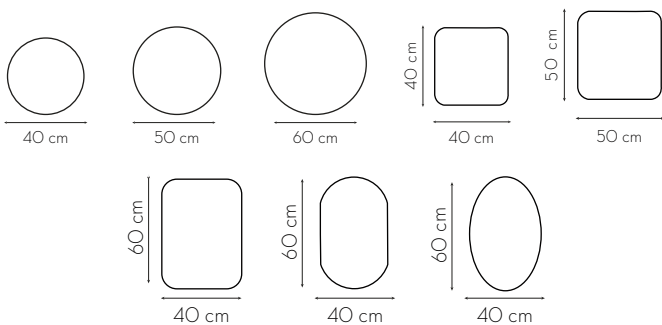

Medidas e Formatos Disponíveis