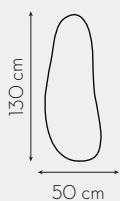

Cor da Moldura