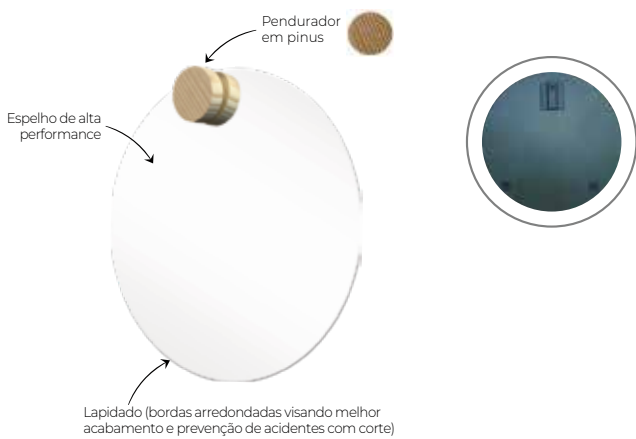

Informações Técnicas