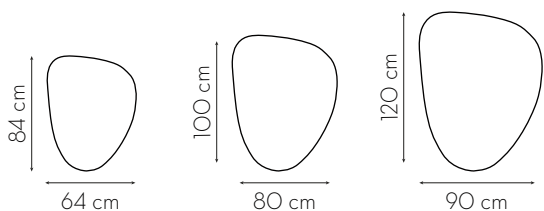

Cor da Moldura

Informações Técnicas

Espelho de alta performance

Moldura em MDF com acabamento em pintura PU

Códigos do Produto

Moldura	Medidas		
Freijó	64x84 cm	80x100 cm	90x120 cm
	EG64ORF2700	EG19ORF2491	EG129ORF2416