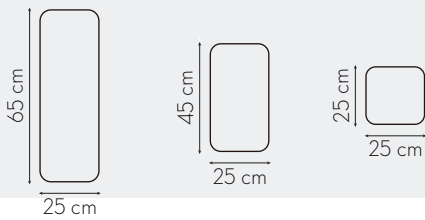

Códigos do Produto

Medidas Disponíveis

Cores da Moldura

Moldura	Medidas		
	29x44 cm	43x58 cm	58x70 cm
Branco	EO2E4B2350	EO4E5B1406	EO5E7B1403
Preto	EO2E4P2349	EO4E5P1407	EO5E7P1404
Tabaco	EO2E4T2351	EO4E5T1408	EO5E7T1405
Freijó	EO2E4F2352	EO4E5F1712	EO5E7F1711

Emoldurado  
Orgânico

Medida Disponível

Informações Técnicas

Códigos do Produto

Medida	Moldura
70x48 cm	Freijó
	EEF74OR2568

Emoldurado  
Trapézio

Medida Disponível

Informações Técnicas

Código do Produto

Medida	Moldura
52x34 cm	Freijó
	ECIMP154RT2787

### Medidas e Formatos Disponíveis