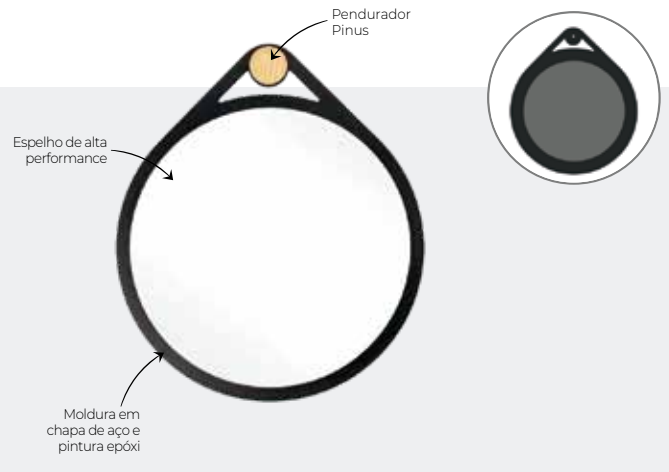

Flat Steel

Medidas e Formatos Disponíveis

Cores do Aro + Pendurador

● ● A cor do pendurador tanto para a moldura preta quanto para a branca segue o tom de madeira natural (pinus).

Informações Técnicas

Códigos do Produto