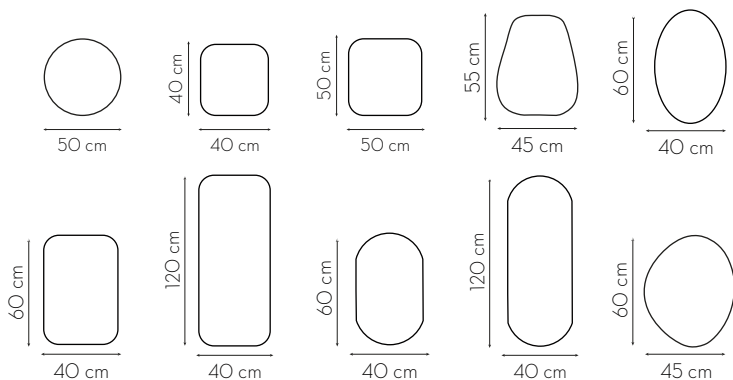

Medidas e Formatos Disponíveis