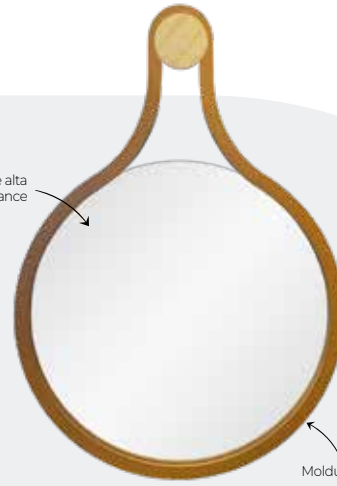

Aro	Medidas				
	30cm	40 cm	50 cm	60 cm	120x40 cm
Branco	EAF30B1357	EAF40B1358	EAF50B1359	EAF60B1360	EAF124B1415
Preto	EAF30P1361	EAF40P1362	EAF50P1363	EAF60P1364	EAF124P1416

Pêndulo

Medida Disponível

Informações Técnicas

Códigos do Produto

Medida	Moldura
142x55 cm	Tauari EEP145TOV2852

Mali

Informações Técnicas

Espelho de alta performance

Moldura em MDF com certificação FSC e pintura PU

Códigos do Produto

Medida	Moldura	
	Preto	Tauari
75x53 cm	EEML75P2776	EEML75T2775