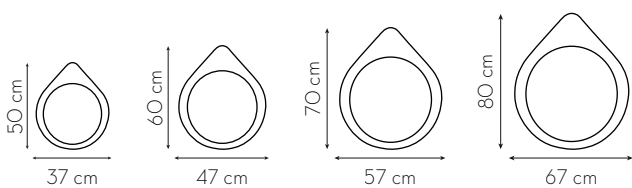

### Medida Disponível

### Códigos do Produto

Medida	Moldura
	Freijó
34x74 cm	ECIF73RT2785

Vitral Patina Branco

Medidas e Formatos Disponíveis

Cor da Moldura

Informações Técnicas

Espelho de alta performance

Moldura em MDF com certificação FSC e pintura PU

Códigos do Produto

Medidas	Moldura
	Patina Branca
73 cm - Redondo	EEJ73PB2779
83x64 cm	EEJ86PB2780

Flat Wood

Medidas Disponíveis

Cores do Aro + Pendurador

A cor do pendurador sempre acompanha a cor da moldura em alumínio.