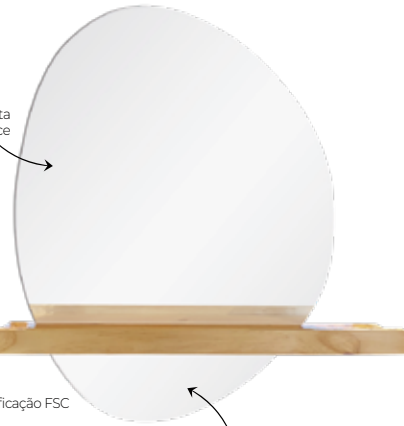

Informações Técnicas

Espelho de alta performance

Moldura Pinus com certificação FSC

Lapidado (bordas arredondadas visando melhor acabamento e prevenção de acidentes com corte).