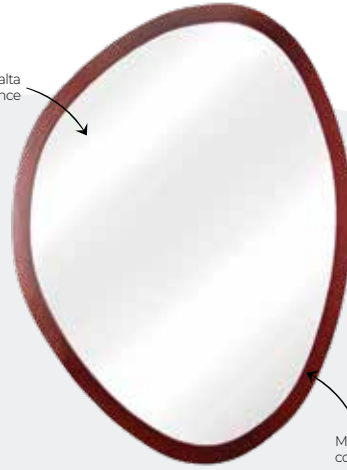

## Códigos do Produto

Moldura	Medidas		
Freijó	64x84 cm	80x100 cm	90x120 cm
	EG64ORF2700	EG19ORF2491	EG129ORF2416

Orgânico  
Emoldurado

Informações Técnicas

Espelho de alta performance

Moldura em MDF com acabamento em pintura PU

Códigos do Produto

Medidas Disponíveis

Cores da Moldura

Moldura	Medidas		
	29x44 cm	43x58 cm	58x70 cm
Branco	EO2E4B2350	EO4E5B1406	EO5E7B1403
Preto	EO2E4P2349	EO4E5P1407	EO5E7P1404
Tabaco	EO2E4T2351	EO4E5T1408	EO5E7T1405
Freijó	EO2E4F2352	EO4E5F1712	EO5E7F1711