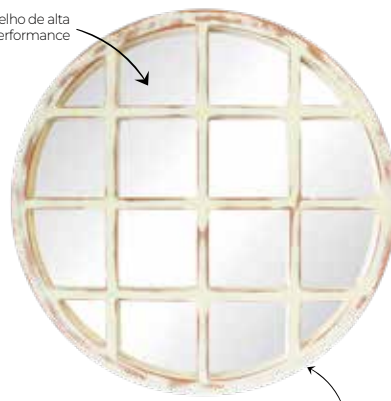

### Códigos do Produto

Medida	Moldura
	Freijó
34x74 cm	ECIF73RT2785

Vitral Patina Branco

Medidas e Formatos Disponíveis

Cor da Moldura

Informações Técnicas

Espelho de alta performance

Moldura em MDF com certificação FSC e pintura PU