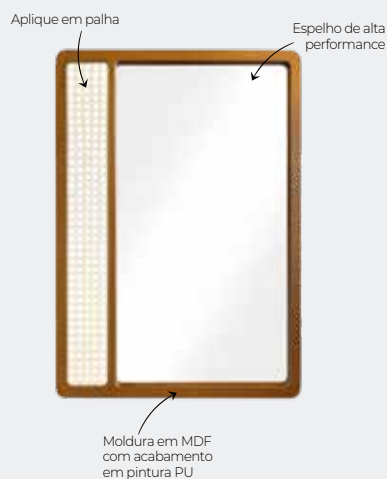

Informações Técnicas

Acompanha pendurador e a aplicação do mesmo na moldura é opcional.

Medidas e Formatos Disponíveis

Códigos do Produto

Moldura	Medida
	50x70 cm
Capela	EECH57CP2495
Retangular	EPLF57RT2496