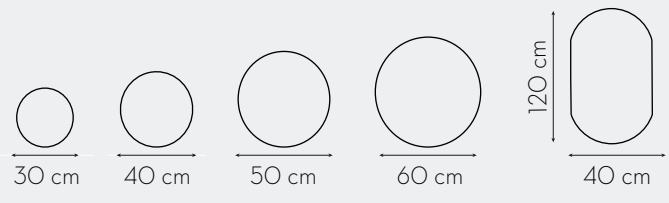

Cores do Aro + Pendurador

● ● A cor do pendurador tanto para a moldura preta quanto para a branca segue o tom de madeira natural (pinus).