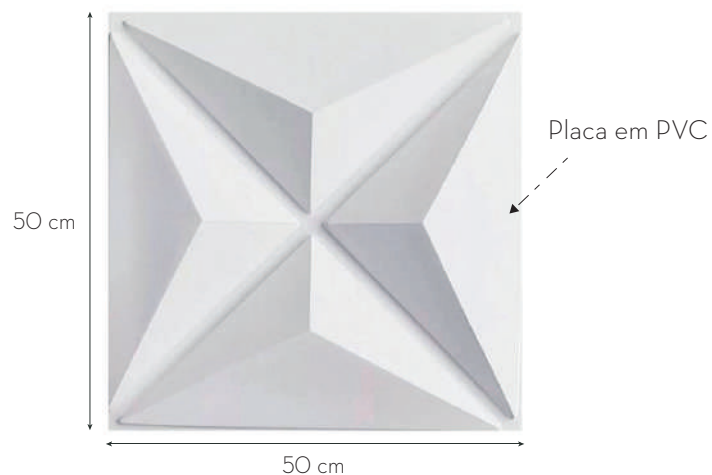

Placa Decorativa 3D

Placa Decorativa 3D Estrelar Preto

As Placas 3D **e2g Design** são produtos resistentes, de fácil instalação, sofisticados, torna o ambiente moderno.

| | |
|---|--------------|
| Kit 10 Placas Decorativas 3D Estrelar Preta 50x50cm | K10PLC55EP27 |
| Kit 15 Placas Decorativas 3D Estrelar Preta 50x50cm | K15PLC55EP28 |
| Kit 20 Placas Decorativas 3D Estrelar Preta 50x50cm | K20PLC55EP29 |
| Kit 25 Placas Decorativas 3D Estrelar Preta 50x50cm | K25PLC55EP30 |
| Kit 30 Placas Decorativas 3D Estrelar Preto 50x50cm | K30PLC55EP31 |

Obs: As placas contém fita dupla face no verso para fixação e podem ser pintadas da cor desejada.

Placa Decorativa 3D

Placa Decorativa 3D Estelar Branco

As Placas 3D **e2g Design** são produtos resistentes, de fácil instalação, sofisticados, torna o ambiente moderno.