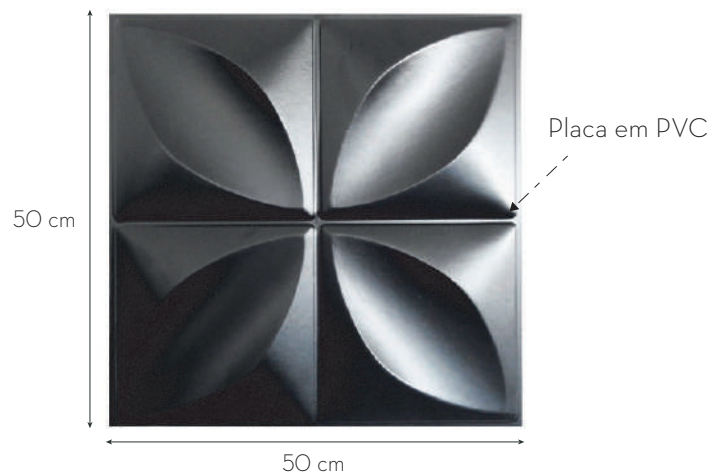

Obs: As placas contém fita dupla face no verso para fixação e podem ser pintadas da cor desejada.

Placa Decorativa 3D

Placa Decorativa 3D Estelar Branco

As Placas 3D **e2g Design** são produtos resistentes, de fácil instalação, sofisticados, torna o ambiente moderno.

| | |
|--|--------------|
| Kit 10 Placas Decorativas 3D Estrelar Branca 50x50cm | K10PLC55EB06 |
| Kit 15 Placas Decorativas 3D Estrelar Branca 50x50cm | K15PLC55EB07 |
| Kit 20 Placas Decorativas 3D Estrelar Branco 50x50cm | K20PLC55EB08 |
| Kit 25 Placas Decorativas 3D Estrelar Branca 50x50cm | K25PLC55EB09 |
| Kit 30 Placas Decorativas 3D Estrelar Branca 50x50cm | K30PLC55EB10 |

Obs: As placas contém fita dupla face no verso para fixação e podem ser pintadas da cor desejada.

Placa Decorativa 3D

Placa Decorativa 3D Pétalas Preta

As Placas 3D **e2g Design** são produtos resistentes, de fácil instalação, sofisticados, torna o ambiente moderno.