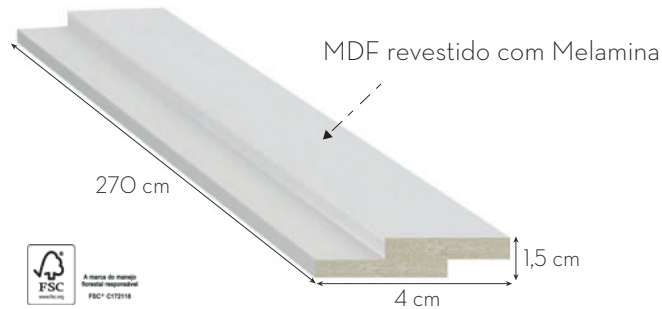

Acabamento Ripado Branco

As ripas de MDF **e2g Design** são produtos versáteis de fácil instalação, que permitem composições criativas de painéis ripados em diferentes superfícies como paredes e móveis.