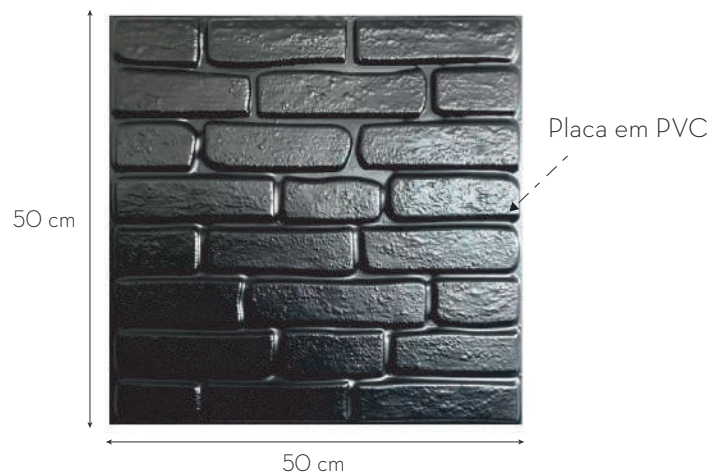

Obs: As placas contém fita dupla face no verso para fixação e podem ser pintadas da cor desejada.

Placa Decorativa 3D

Placa Decorativa 3D Pétalas Preta

As Placas 3D **e2g Design** são produtos resistentes, de fácil instalação, sofisticados, torna o ambiente moderno.

Obs: As placas contém fita dupla face no verso para fixação e podem ser pintadas da cor desejada.

Placa Decorativa 3D

Placa Decorativa 3D Pétalas Branca

As Placas 3D **e2g Design** são produtos resistentes, de fácil instalação, sofisticados, torna o ambiente moderno.

| | |
|---|--------------|
| Kit 10 Placas Decorativas 3D Pétalas Branca 50x50cm | K10PLC55PB01 |
| Kit 15 Placas Decorativas 3D Pétalas Branca 50x50cm | K15PLC55PB02 |
| Kit 20 Placas Decorativas 3D Pétalas Branca 50x50cm | K20PLC55PB03 |
| Kit 25 Placas Decorativas 3D Pétalas Branca 50x50cm | K25PLC55PB04 |
| Kit 30 Placas Decorativas 3D Pétalas Branca 50x50cm | K30PLC55PB05 |

Obs: As placas contém fita dupla face no verso para fixação e podem ser pintadas da cor desejada.

Placa Decorativa 3D

Placa Decorativa 3D Tijolinho Preto

As Placas 3D **e2g Design** são produtos resistentes, de fácil instalação, sofisticados, torna o ambiente moderno.