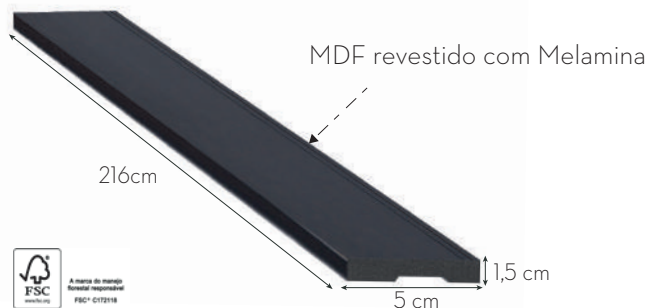

Acabamento Rodapé Preto Friso Fino

Os rodapés de MDF **e2g Design** são produtos versáteis de fácil instalação, sofisticados, torna o ambiente sutil.

Kit 12 peças Rodapé Preto Friso Fino MDF 5x1,5x216cm	Código : rodb5ff12
Kit 10 peças Rodapé Preto Friso Fino MDF 7x1,5x216cm	Código : rodb7ff10
Kit 08 peças Rodapé Preto Friso Fino MDF 10x1,5x216cm	Código : rodb10ff08
Kit 04 peças Rodapé Preto Friso Fino MDF 15x1,5x216cm	Código : rodb15ff04