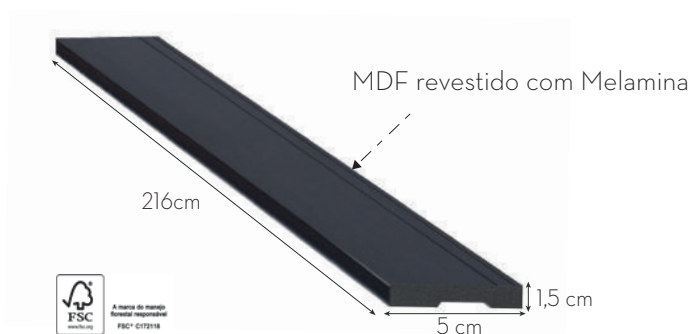

Acabamento Rodapé Preto Friso Largo

Os rodapés de MDF **e2g Design** são produtos versáteis de fácil instalação, sofisticados, torna o ambiente sutil.

Kit 12 peças Rodapé Preto Friso Largo MDF 5x1,5x216cm	Código : rod5fl12
Kit 10 peças Rodapé Preto Friso Largo MDF 7x1,5x216cm	Código : rod7fl10
Kit 08 peças Rodapé Preto Friso Largo MDF 10x1,5x216cm	Código : rod10fl08
Kit 04 peças Rodapé Preto Friso Largo MDF 15x1,5x216cm	Código : rod15fl04