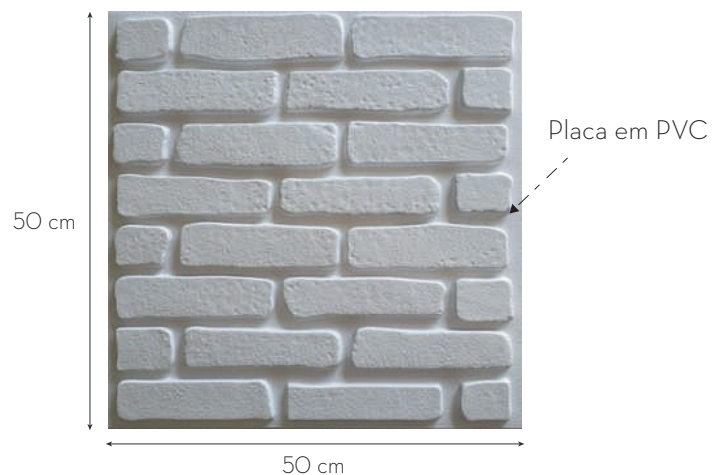

Obs: As placas contém fita dupla face no verso para fixação e podem ser pintadas da cor desejada.

Placa Decorativa 3D

Placa Decorativa 3D Pétalas Branca

As Placas 3D **e2g Design** são produtos resistentes, de fácil instalação, sofisticados, torna o ambiente moderno.

Obs: As placas contém fita dupla face no verso para fixação e podem ser pintadas da cor desejada.

Placa Decorativa 3D

Placa Decorativa 3D Tijolinho Preto

As Placas 3D **e2g Design** são produtos resistentes, de fácil instalação, sofisticados, torna o ambiente moderno.

| | |
|--|--------------|
| Kit 10 Placas Decorativas 3D Tijolinho Preto 50x50cm | K10PLC55TP22 |
| Kit 15 Placas Decorativas 3D Tijolinho Preto 50x50cm | K15PLC55TP23 |
| Kit 20 Placas Decorativas 3D Tijolinho Preto 50x50cm | K20PLC55TP24 |
| Kit 25 Placas Decorativas 3D Tijolinho Preto 50x50cm | K25PLC55TP25 |
| Kit 30 Placas Decorativas 3D Tijolinho Preto 50x50cm | K30PLC55TP26 |

Obs: As placas contém fita dupla face no verso para fixação e podem ser pintadas da cor desejada.

Placa Decorativa 3D

Placa Decorativa 3D Tijolinho Branco

As Placas 3D **e2g Design** são produtos resistentes, de fácil instalação, sofisticados, torna o ambiente moderno.