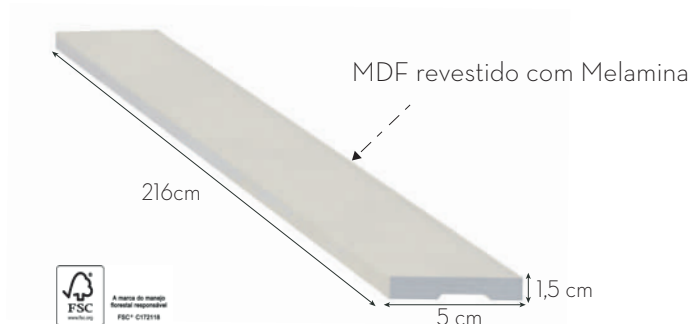

Rodapé

Acabamento Rodapé Branco Friso Fino

Os rodapés de MDF **e2g Design** são produtos versáteis de fácil instalação, sofisticados, torna o ambiente sutil.