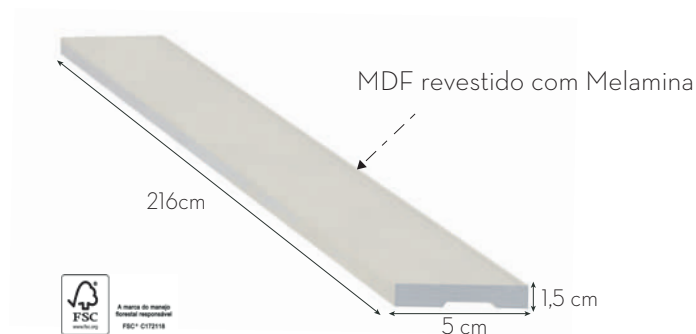

Rodapé

Acabamento Rodapé Branco Friso Largo

Os rodapés de MDF **e2g Design** são produtos versáteis de fácil instalação, sofisticados, torna o ambiente sutil.