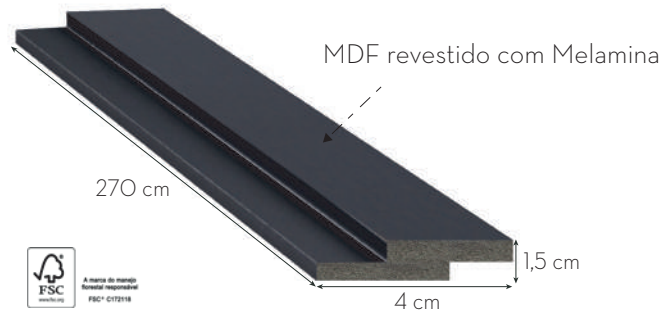

Acabamento Ripado Preto

As ripas de MDF **e2g Design** são produtos versáteis de fácil instalação, que permitem composições criativas de painéis ripados em diferentes superfícies como paredes e móveis.