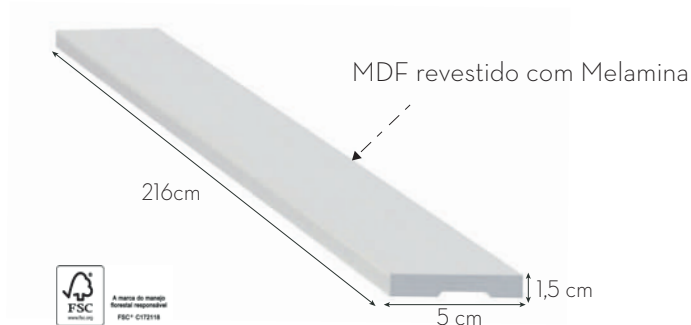

Rodapé

Acabamento Rodapé Branco Liso

Os rodapés de MDF **e2g Design** são produtos versáteis de fácil instalação, sofisticados, torna o ambiente sutil.

Kit 12 peças Rodapé Branco Liso MDF 5x1,5x216cm	Código : rodb5L12
Kit 10 peças Rodapé Branco Liso MDF 7x1,5x216cm	Código : rodb7L10
Kit 08 peças Rodapé Branco Liso MDF 10x1,5x216cm	Código : rodb10L08
Kit 04 peças Rodapé Branco Liso MDF 15x1,5x216cm	Código : rodb15L04