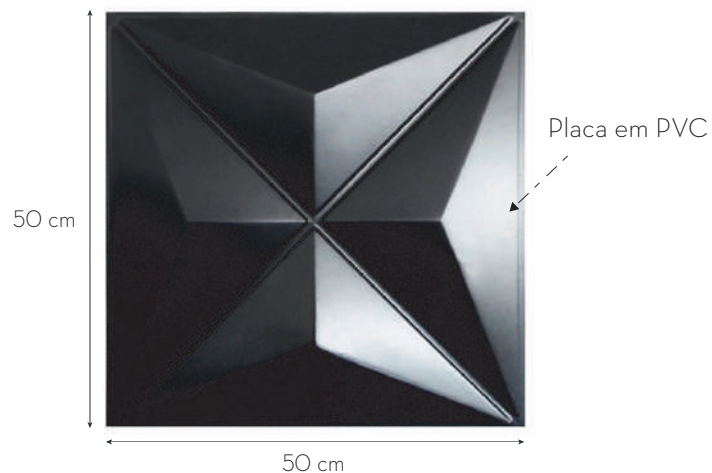

Placa Decorativa 3D

Placa Decorativa 3D Estrelar Preto

As Placas 3D **e2g Design** são produtos resistentes, de fácil instalação, sofisticados, torna o ambiente moderno.