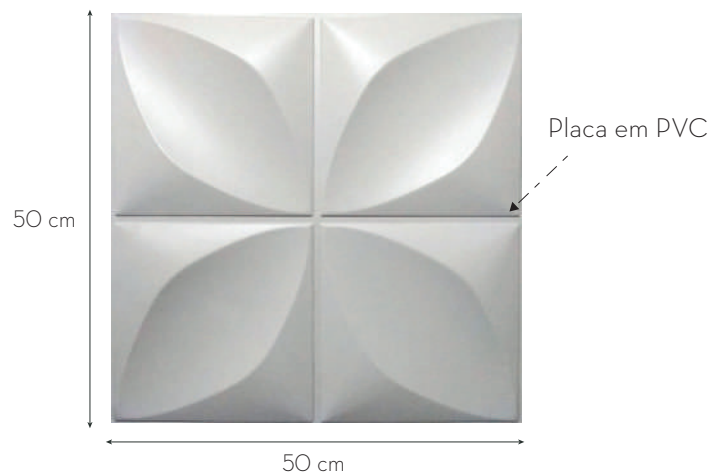

Obs: As placas contém fita dupla face no verso para fixação e podem ser pintadas da cor desejada.

Placa Decorativa 3D

Placa Decorativa 3D Pétalas Preta

As Placas 3D **e2g Design** são produtos resistentes, de fácil instalação, sofisticados, torna o ambiente moderno.

| | |
|--|--------------|
| Kit 10 Placas Decorativas 3D Pétalas Preta 50x50cm | K10PLC55PP17 |
| Kit 15 Placas Decorativas 3D Pétalas Preta 50x50cm | K15PLC55PP18 |
| Kit 20 Placas Decorativas 3D Pétalas Preta 50x50cm | K20PLC55PP19 |
| Kit 25 Placas Decorativas 3D Pétalas Preta 50x50cm | K25PLC55PP20 |
| Kit 30 Placas Decorativas 3D Pétalas Preta 50x50cm | K30PLC55PP21 |

Obs: As placas contém fita dupla face no verso para fixação e podem ser pintadas da cor desejada.

Placa Decorativa 3D

Placa Decorativa 3D Pétalas Branca

As Placas 3D **e2g Design** são produtos resistentes, de fácil instalação, sofisticados, torna o ambiente moderno.