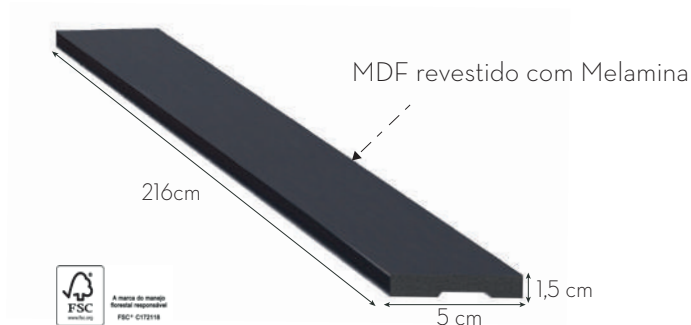

Acabamento Rodapé Preto Liso

Os rodapés de MDF **e2g Design** são produtos versáteis de fácil instalação, sofisticados, torna o ambiente sutil.

Kit 12 peças Rodapé Preto Liso MDF 5x1,5x216cm	Código : rodp5L12
Kit 10 peças Rodapé Preto Liso MDF 7x1,5x216cm	Código : rodb7L10
Kit 08 peças Rodapé Preto Liso MDF 10x1,5x216cm	Código : rodb10L08
Kit 04 peças Rodapé Preto Liso MDF 15x1,5x216cm	Código : rodb15L04