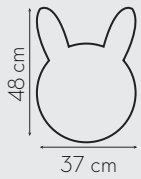

Coelho

Medidas Disponíveis

Cores da Moldura

Informações Técnicas

Códigos do Produto

Moldura	Medida	Pendurador	Medida
	37x48 cm		7,7x10 cm
Branco	EDIF43CB3170	Branco	PGDM17BR3205
Pinus	EDIF43CP3169	Pinus	PGDM17PN3204
Verde	EDIF43CV3110	Verde	PGDM17V3139
Rosa	EDIF43CR3109	Rosa	PGDM17R3138
Amarelo	EDIF43CA3108	Amarelo	PGDM17A3137
Azul	EDIF43CAZ3107	Azul	PGDM17AZ3136
Freijó	-----	Freijó	-----
Preço	R\$00,00	Preço	R\$00,00