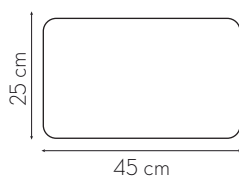

Nicho Mariah M

Medidas Disponíveis

Cores da Moldura

Informações Técnicas

Códigos do Produto

Moldura	Medida
	25x25x25x65 cm
Branco	NDM26B3203
Pinus	NDM26P3081
Verde	NDM26V3117
Rosa	NDM26R3116
Amarelo	NDM26A3114
Azul	NDM26AZ3115
Freijó	NDM26F3200
Preço	R\$00,00

Nicho Mariah P

Medidas Disponíveis

Cores da Moldura

Informações Técnicas

Tela Sextavada Natural

Moldura Pinus com certificação FSC

Códigos do Produto

Moldura	Medida
	25x25x25x25 cm
Branco	NDM25B3201
Pinus	NDM25P3083
Verde	NDM25V3109
Rosa	NDM25R3108
Amarelo	NDM25A3106
Azul	NDM25AZ3107
Freijó	NDM25F3198
Preço	R\$00,00

Prateleira Mariah G

Medidas Disponíveis

Cores da Moldura

Informações Técnicas

Tela Sextavada Natural

Moldura Pinus com certificação FSC

Códigos do Produto

Moldura	Medida
	25x65 cm
Branco	PTDM26B3195
Pinus	PTDM26P3080
Verde	PTDM26V3105
Rosa	PTDM26R3104
Amarelo	PTDM26A3102
Azul	PTDM26AZ3103
Freijó	PTDM26F3192
Preço	R\$00,00

Prateleira Mariah M

Medidas Disponíveis

Cores da Moldura

Informações Técnicas

Tela Sextavada Natural

Moldura Pinus com certificação FSC

Códigos do Produto

Moldura	Medida
	25x45 cm
Branco	PTDM24B3196
Pinus	PTDM24P3079
Verde	PTDM24V3101
Rosa	PTDM24R3100
Amarelo	PTDM24A3098
Azul	PTDM24AZ3099
Freijó	PTDM24F3193
Preço	R\$500,00