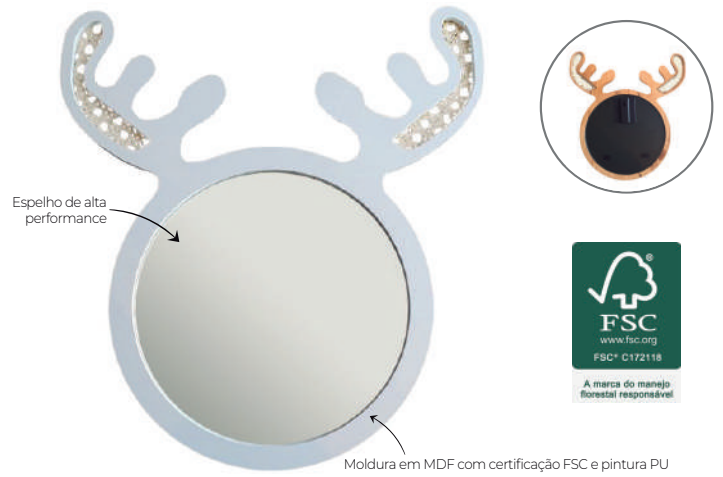

Lebre

Medidas Disponíveis

Cores da Moldura

Informações Técnicas

Códigos do Produto

Moldura	Medida	Pendurador	Medida
	35x61 cm		7,0x11 cm
Branco	EDIF43LB3174	Branco	PGDM17BR3206
Pinus	EDIF43LP3173	Pinus	PGDM17PN3207
Verde	EDIF63LEV3114	Verde	PGDM17V3143
Rosa	EDIF63LER3113	Rosa	PGDM17R3142
Amarelo	EDIF63LEA3112	Amarelo	PGDM17A3141
Azul	EDIF63LEAZ3111	Azul	PGDM17AZ3140
Freijó	-----	Freijó	-----
Preço	R\$00,00	Preço	R\$00,00

Alce

Medida Disponível

Cores da Moldura

Informações Técnicas

Códigos do Produto

Moldura	Medida	Pendurador	Medida
	43x44 cm		10x9 cm
Branco	-----	Branco	PGDM19BR3208
Pinus	-----	Pinus	PGDM19PN3209
Verde	EDIF44AV3122	Verde	PGDM19V3151
Rosa	EDIF44AR3121	Rosa	PGDM19R3150
Amarelo	EDIF44AA3120	Amarelo	PGDM19A3149
Azul	EDIF44AAZ3119	Azul	PGDM19AZ3148
Freijó	EDIF43ALP3182	Freijó	PGDM19F3183
Preço	R\$00,00	Preço	R\$00,00

Urso

Medidas Disponíveis

Cores da Moldura

Informações Técnicas

Códigos do Produto

Moldura	Medida	Pendurador	Medida
	40x43 cm		8,5x9,5 cm
Branco	EDIF43URB3175	Branco	PGDM89BR3210
Pinus	EDIF43URP3176	Pinus	PGDM89PN3211
Verde	EDIF44UV3118	Verde	PGDM89V3147
Rosa	EDIF44UR3117	Rosa	PGDM89R3146
Amarelo	EDIF44UA3116	Amarelo	PGDM89A3145
Azul	EDIF44UAZ3115	Azul	PGDM89AZ3144
Freijó	-----	Freijó	-----
Preço	R\$00,00	Preço	R\$00,00