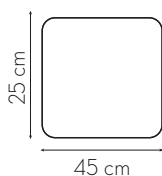

Nicho Mariah P

Medidas Disponíveis

Cores da Moldura

Informações Técnicas

Tela Sextavada Natural

Moldura Pinus com certificação FSC

Códigos do Produto

Moldura	Medida
	25x25x25x25 cm
Branco	NDM25B3201
Pinus	NDM25P3083
Verde	NDM25V3109
Rosa	NDM25R3108
Amarelo	NDM25A3106
Azul	NDM25AZ3107
Freijó	NDM25F3198
Preço	R\$00,00

Prateleira Mariah G

Medidas Disponíveis

Cores da Moldura

Informações Técnicas

Tela Sextavada Natural

Moldura Pinus com certificação FSC

Códigos do Produto

Moldura	Medida
	25x65 cm
Branco	PTDM26B3195
Pinus	PTDM26P3080
Verde	PTDM26V3105
Rosa	PTDM26R3104
Amarelo	PTDM26A3102
Azul	PTDM26AZ3103
Freijó	PTDM26F3192
Preço	R\$00,00

Prateleira Mariah M

Medidas Disponíveis

Cores da Moldura

Informações Técnicas

Tela Sextavada Natural

Moldura Pinus com certificação FSC

Códigos do Produto

Moldura	Medida
	25x45 cm
Branco	PTDM24B3196
Pinus	PTDM24P3079
Verde	PTDM24V3101
Rosa	PTDM24R3100
Amarelo	PTDM24A3098
Azul	PTDM24AZ3099
Freijó	PTDM24F3193
Preço	R\$500,00

Prateleira Mariah P

Medidas Disponíveis

Cores da Moldura

Informações Técnicas

Tela Sextavada Natural

Moldura Pinus com certificação FSC

Códigos do Produto

Moldura	Medida
	25x25 cm
Branco	PTDM25B3197
Pinus	PTDM25P3078
Verde	PTDM25V3097
Rosa	PTDM25R3198
Amarelo	PTDM25A3094
Azul	PTDM25AZ3095
Freijó	PTDM25F3194
Preço	R\$500,00