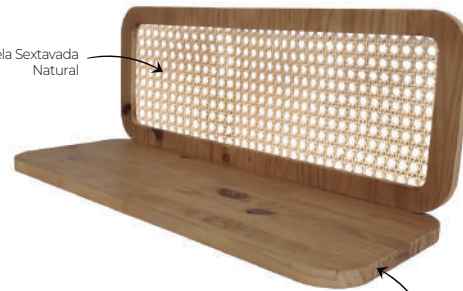

Prateleira Mariah G

Medidas Disponíveis

Cores da Moldura

Informações Técnicas

Tela Sextavada Natural

Moldura Pinus com certificação FSC

Códigos do Produto

Moldura	Medida
	25x65 cm
Branco	PTDM26B3195
Pinus	PTDM26P3080
Verde	PTDM26V3105
Rosa	PTDM26R3104
Amarelo	PTDM26A3102
Azul	PTDM26AZ3103
Freijó	PTDM26F3192
Preço	R\$00,00