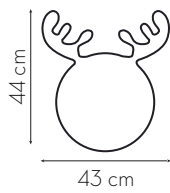

Alce

Medida Disponível

Cores da Moldura

Informações Técnicas

Códigos do Produto

Moldura	Medida	Pendurador	Medida
	43x44 cm		10x9 cm
Branco	-----	Branco	PGDM19BR3208
Pinus	-----	Pinus	PGDM19PN3209
Verde	EDIF44AV3122	Verde	PGDM19V3151
Rosa	EDIF44AR3121	Rosa	PGDM19R3150
Amarelo	EDIF44AA3120	Amarelo	PGDM19A3149
Azul	EDIF44AAZ3119	Azul	PGDM19AZ3148
Freijó	EDIF43ALP3182	Freijó	PGDM19F3183
Preço	R$00,00	Preço	R$00,00

Urso

Medidas Disponíveis

Cores da Moldura

Informações Técnicas

Códigos do Produto

Moldura	Medida	Pendurador	Medida
	40x43 cm		8,5x9,5 cm
Branco	EDIF43URB3175	Branco	PGDM89BR3210
Pinus	EDIF43URP3176	Pinus	PGDM89PN3211
Verde	EDIF44UV3118	Verde	PGDM89V3147
Rosa	EDIF44UR3117	Rosa	PGDM89R3146
Amarelo	EDIF44UA3116	Amarelo	PGDM89A3145
Azul	EDIF44UAZ3115	Azul	PGDM89AZ3144
Freijó	-----	Freijó	-----
Preço	R$00,00	Preço	R$00,00