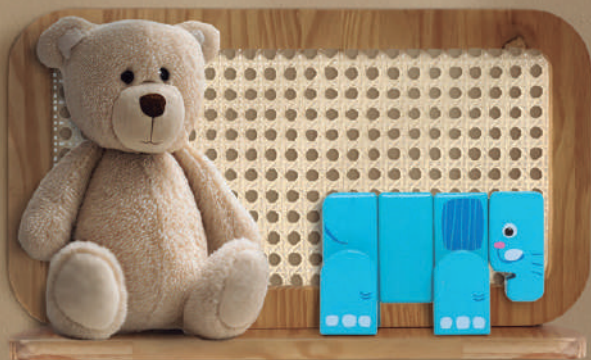

Prateleira Mariah M

Medidas Disponíveis

Cores da Moldura

Informações Técnicas