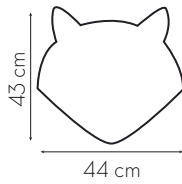

Medidas e Formatos Disponíveis