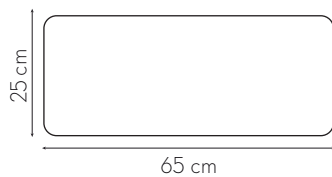

Nicho Mariah M

Medidas Disponíveis

Cores da Moldura

Informações Técnicas

Códigos do Produto

Moldura	Medida
	25x25x25x65 cm
Branco	NDM26B3203
Pinus	NDM26P3081
Verde	NDM26V3117
Rosa	NDM26R3116
Amarelo	NDM26A3114
Azul	NDM26AZ3115
Freijó	NDM26F3200
Preço	R\$00,00

Informações Técnicas

Códigos do Produto

Moldura	Medida
	25x25x25x45 cm
Branco	NDM24B3202
Pinus	NDM24P3082
Verde	NDM24V3113
Rosa	NDM24R3112
Amarelo	NDM24A3110
Azul	NDM24AZ3111
Freijó	NDM24F3199
Preço	R\$00,00

Nicho Mariah P

Medidas Disponíveis

Cores da Moldura

Informações Técnicas

Tela Sextavada Natural

Moldura Pinus com certificação FSC

Códigos do Produto

Moldura	Medida
	25x25x25x25 cm
Branco	NDM25B3201
Pinus	NDM25P3083
Verde	NDM25V3109
Rosa	NDM25R3108
Amarelo	NDM25A3106
Azul	NDM25AZ3107
Freijó	NDM25F3198
Preço	R\$00,00

Prateleira Mariah G

Medidas Disponíveis

Cores da Moldura

Informações Técnicas

Tela Sextavada Natural

Moldura Pinus com certificação FSC

Códigos do Produto

Moldura	Medida
	25x65 cm
Branco	PTDM26B3195
Pinus	PTDM26P3080
Verde	PTDM26V3105
Rosa	PTDM26R3104
Amarelo	PTDM26A3102
Azul	PTDM26AZ3103
Freijó	PTDM26F3192
Preço	R\$00,00