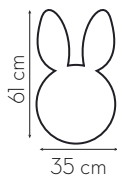

Coelho

Medidas Disponíveis

Cores da Moldura

Informações Técnicas

Códigos do Produto

Moldura	Medida	Pendurador	Medida
	37x48 cm		7,7x10 cm
Branco	EDIF43CB3170	Branco	PGDM17BR3205
Pinus	EDIF43CP3169	Pinus	PGDM17PN3204
Verde	EDIF43CV3110	Verde	PGDM17V3139
Rosa	EDIF43CR3109	Rosa	PGDM17R3138
Amarelo	EDIF43CA3108	Amarelo	PGDM17A3137
Azul	EDIF43CAZ3107	Azul	PGDM17AZ3136
Freijó	-----	Freijó	-----
Preço	R\$00,00	Preço	R\$00,00

Lebre

Medidas Disponíveis

Cores da Moldura

Informações Técnicas

Códigos do Produto

Moldura	Medida	Pendurador	Medida
	35x61 cm		7,0x11 cm
Branco	EDIF43LB3174	Branco	PGDM17BR3206
Pinus	EDIF43LP3173	Pinus	PGDM17PN3207
Verde	EDIF63LEV3114	Verde	PGDM17V3143
Rosa	EDIF63LER3113	Rosa	PGDM17R3142
Amarelo	EDIF63LEA3112	Amarelo	PGDM17A3141
Azul	EDIF63LEAZ3111	Azul	PGDM17AZ3140
Freijó	-----	Freijó	-----
Preço	R\$00,00	Preço	R\$00,00