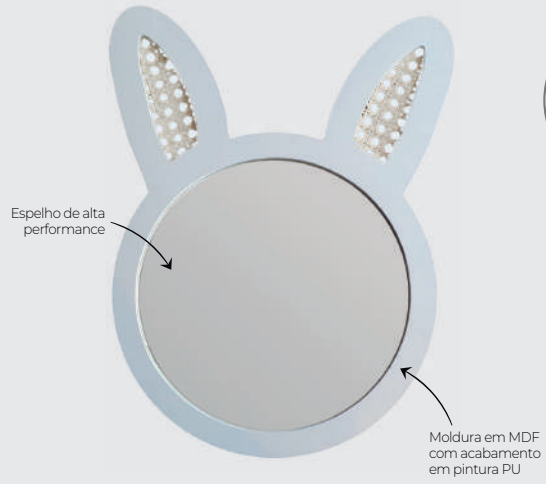

Coelho

Medidas Disponíveis

Cores da Moldura

Informações Técnicas

Códigos do Produto

Moldura	Medida	Pendurador	Medida
	37x48 cm		7,7x10 cm
Branco	EDIF43CB3170	Branco	PGDM17BR3205
Pinus	EDIF43CP3169	Pinus	PGDM17PN3204
Verde	EDIF43CV3110	Verde	PGDM17V3139
Rosa	EDIF43CR3109	Rosa	PGDM17R3138
Amarelo	EDIF43CA3108	Amarelo	PGDM17A3137
Azul	EDIF43CAZ3107	Azul	PGDM17AZ3136
Freijó	-----	Freijó	-----
Preço	R\$00,00	Preço	R\$00,00

Lebre

Medidas Disponíveis

Cores da Moldura

Informações Técnicas

Códigos do Produto

Moldura	Medida	Pendurador	Medida
	35x61 cm		7,0x11 cm
Branco	EDIF43LB3174	Branco	PGDM17BR3206
Pinus	EDIF43LP3173	Pinus	PGDM17PN3207
Verde	EDIF63LEV3114	Verde	PGDM17V3143
Rosa	EDIF63LER3113	Rosa	PGDM17R3142
Amarelo	EDIF63LEA3112	Amarelo	PGDM17A3141
Azul	EDIF63LEAZ3111	Azul	PGDM17AZ3140
Freijó	-----	Freijó	-----
Preço	R\$00,00	Preço	R\$00,00