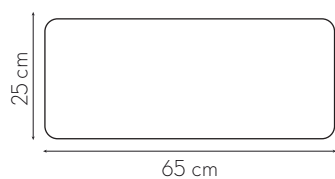

Informações Técnicas

Códigos do Produto

Moldura	Medida
	43x44 cm
Branco	EDIF44LBB3171
Pinus	EDIF43LBP3172
Verde	EDIF44LBV3106
Rosa	EDIF44LBR3105
Amarelo	EDIF44LBA3104
Azul	EDIF44LBAZ3103
Freijó
Preço	R\$00,00

Pendurador	Medida
	8,5x9,5 cm
Branco	PGDM89BR3213
Pinus	PGDM89PN3212
Verde	PGDM89V3135
Rosa	PGDM89R3134
Amarelo	PGDM89A3133
Azul	PGDM89AZ3132
Freijó
Preço	R\$00,00

Nicho Mariah G

Medidas Disponíveis

Cores da Moldura

Nicho Mariah M

Medidas Disponíveis

Cores da Moldura

Informações Técnicas

Códigos do Produto

Moldura	Medida
	25x25x25x65 cm
Branco	NDM26B3203
Pinus	NDM26P3081
Verde	NDM26V3117
Rosa	NDM26R3116
Amarelo	NDM26A3114
Azul	NDM26AZ3115
Freijó	NDM26F3200
Preço	R\$00,00