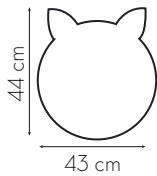

Medidas Disponíveis