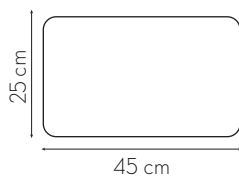

Pendurador	Medida
	8,5x9,5 cm
Branco	PGDM89BR3213
Pinus	PGDM89PN3212
Verde	PGDM89V3135
Rosa	PGDM89R3134
Amarelo	PGDM89A3133
Azul	PGDM89AZ3132
Freijó
Preço	R\$00,00

Nicho Mariah G

Medidas Disponíveis

Cores da Moldura

Nicho Mariah M

Medidas Disponíveis

Cores da Moldura

Informações Técnicas

Códigos do Produto

Moldura	Medida
	25x25x25x65 cm
Branco	NDM26B3203
Pinus	NDM26P3081
Verde	NDM26V3117
Rosa	NDM26R3116
Amarelo	NDM26A3114
Azul	NDM26AZ3115
Freijó	NDM26F3200
Preço	R\$00,00