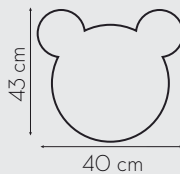

Lebre

Medidas Disponíveis

Cores da Moldura

Informações Técnicas

Códigos do Produto

Moldura	Medida	Pendurador	Medida
	35x61 cm		7,0x11 cm
Branco	EDIF43LB3174	Branco	PGDM17BR3206
Pinus	EDIF43LP3173	Pinus	PGDM17PN3207
Verde	EDIF63LEV3114	Verde	PGDM17V3143
Rosa	EDIF63LER3113	Rosa	PGDM17R3142
Amarelo	EDIF63LEA3112	Amarelo	PGDM17A3141
Azul	EDIF63LEAZ3111	Azul	PGDM17AZ3140
Freijó	-----	Freijó	-----
Preço	R\$00,00	Preço	R\$00,00

Alce

Medida Disponível

Cores da Moldura

Informações Técnicas

Códigos do Produto

Moldura	Medida	Pendurador	Medida
	43x44 cm		10x9 cm
Branco	-----	Branco	PGDM19BR3208
Pinus	-----	Pinus	PGDM19PN3209
Verde	EDIF44AV3122	Verde	PGDM19V3151
Rosa	EDIF44AR3121	Rosa	PGDM19R3150
Amarelo	EDIF44AA3120	Amarelo	PGDM19A3149
Azul	EDIF44AAZ3119	Azul	PGDM19AZ3148
Freijó	EDIF43ALP3182	Freijó	PGDM19F3183
Preço	R\$00,00	Preço	R\$00,00

Urso

Medidas Disponíveis

Cores da Moldura

Informações Técnicas

Códigos do Produto

Moldura	Medida	Pendurador	Medida
	40x43 cm		8,5x9,5 cm
Branco	EDIF43URB3175	Branco	PGDM89BR3210
Pinus	EDIF43URP3176	Pinus	PGDM89PN3211
Verde	EDIF44UV3118	Verde	PGDM89V3147
Rosa	EDIF44UR3117	Rosa	PGDM89R3146
Amarelo	EDIF44UA3116	Amarelo	PGDM89A3145
Azul	EDIF44UAZ3115	Azul	PGDM89AZ3144
Freijó	-----	Freijó	-----
Preço	R\$00,00	Preço	R\$00,00