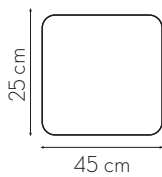

Nicho Mariah M

Medidas Disponíveis

Cores da Moldura

Informações Técnicas

Códigos do Produto

Moldura	Medida
	25x25x25x65 cm
Branco	NDM26B3203
Pinus	NDM26P3081
Verde	NDM26V3117
Rosa	NDM26R3116
Amarelo	NDM26A3114
Azul	NDM26AZ3115
Freijó	NDM26F3200
Preço	R\$00,00

Informações Técnicas

Códigos do Produto

Moldura	Medida
	25x25x25x45 cm
Branco	NDM24B3202
Pinus	NDM24P3082
Verde	NDM24V3113
Rosa	NDM24R3112
Amarelo	NDM24A3110
Azul	NDM24AZ3111
Freijó	NDM24F3199
Preço	R\$00,00

Nicho Mariah P

Medidas Disponíveis

Cores da Moldura

Informações Técnicas

Tela Sextavada Natural

Moldura Pinus com certificação FSC

Códigos do Produto

Moldura	Medida
	25x25x25x25 cm
Branco	NDM25B3201
Pinus	NDM25P3083
Verde	NDM25V3109
Rosa	NDM25R3108
Amarelo	NDM25A3106
Azul	NDM25AZ3107
Freijó	NDM25F3198
Preço	R\$00,00