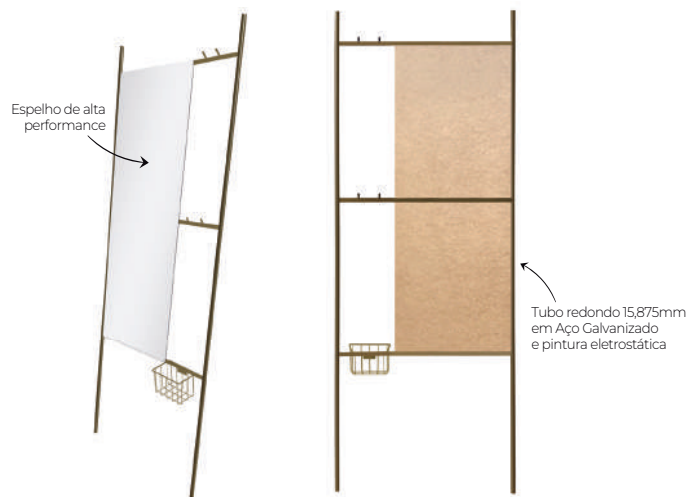

Espelho de Encosto Hanger

Medidas e Formatos Disponíveis

Cores da Moldura

Informações Técnicas

Códigos do Produto

Cores da Moldura	Medida
Branco	ECHB186RT2930
Preto	ECHP186RT2850
Dourado	ECHD186RT2854
Moka/Nude	ECHM186RT2853
New/Rosa	ECHR186RT2932
Sage/Verde	ECHV186RT2931
Ink/Azul	ECHA186RT2933

Escada Manu

Medidas e Formatos Disponíveis

Cores da Moldura

Informações Técnicas

Códigos do Produto

Medida	Moldura		
	Branco	Preto	Dourado
150x40 cm	EDCNOW2764	EDCNP2763	EDCND2765

Escada Curve

Medida Disponível