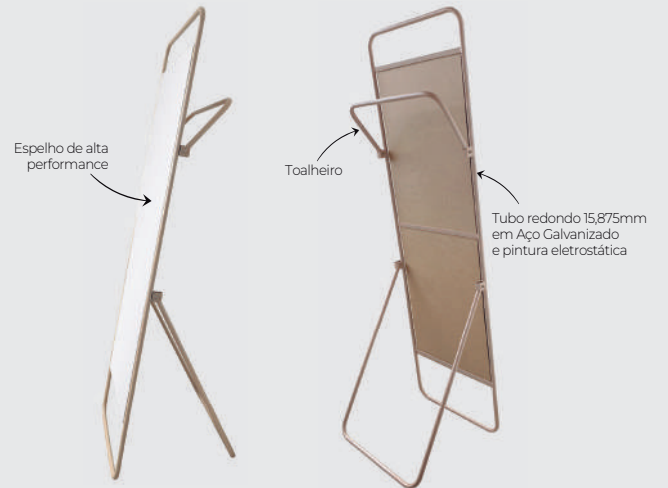

Espelho de Chão Chloe

Medidas Disponíveis

Cores da Moldura

Informações Técnicas

Códigos do Produto

Cores da Moldura	Medida
	153x43 cm
Branco	ECCB43153R2835
Preto	ECCP43153R2834
Dourado	ECCD43153R2882
Moka/Nude	ECCM43153R2836
New/Rosa	ECCN43153R2885
Sage/Verde	ECCS43153R2883
Ink/Azul	ECCI43153R2884

Espelho de Chão Chloe com Suporte

Medida Disponível

Cores da Moldura

Informações Técnicas

Código do Produto

Cores da Moldura	Medida
	150x40 cm
Branco	ECTB15040263
Preto	ECTP150401422
Dourado	ECTD150402886
Moka/Nude	ECTM150402887
New/Rosa	ECTR15040261
Sage/Verde	ECTV15040262
Ink/Azul	ECTA150402841

Espelho de Chão Ayla

Medidas e Formatos Disponíveis

Cores da Moldura

Informações Técnicas

Códigos do Produto

Cores da Moldura	Medida
	153x43 cm
Branco	ECAB43153Q2838
Preto	ECAP43153Q2837
Dourado	ECAD43153Q2888
Moka/Nude	ECAN43153Q2839
New/Rosa	ECAR43153Q2891
Sage/Verde	ECAV43153Q2889
Ink/Azul	ECAA43153Q2890

espelho de Chão Ayla com Suporte

Medida Disponível

Cores do Aro

Informações Técnicas

Códigos do Produto

Cores da Moldura	Medida
	150x40 cm
Branco	ECASB150RT2892
Preto	ECASPI54RT2871
Dourado	ECASDI50RT2893
Moka/Nude	ECASMI50RT2894
New/Rosa	ECASRI50RT2895
Sage/Verde	ECASVI50RT2896
Ink/Azul	ECASA150RT2897