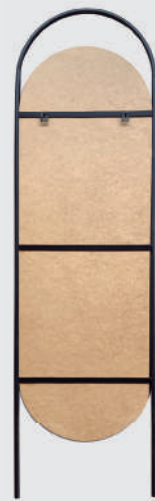

Espelho de Encosto Portal Fit

Medidas Disponíveis

Cores da Moldura

Informações Técnicas

Espelho de alta performance

Tubo redondo 15,875mm em Aço Galvanizado e pintura eletrostática

Códigos do Produto

Cores da Moldura	Medida
	153x43 cm
Branco	ECPFBI54OB2842
Preto	ECPFPI54OB2855
Dourado	ECPFDI54OB2843
Moka/Nude	ECPFMI54OB2901
New/Rosa	ECPFRI54OB2902
Sage/Verde	ECPFVI54OB2903
Ink/Azul	ECPFAI54OB2904

Espelho de Encosto Wood

Medida Disponível

Cores do Aro

Informações Técnicas

Códigos do Produto

Medidas	Cores da Moldura	
	Branco	Preto
150x43 cm	ECMW15040269	ECMP15040272

Espelho de Encosto Curve

Medida Disponível