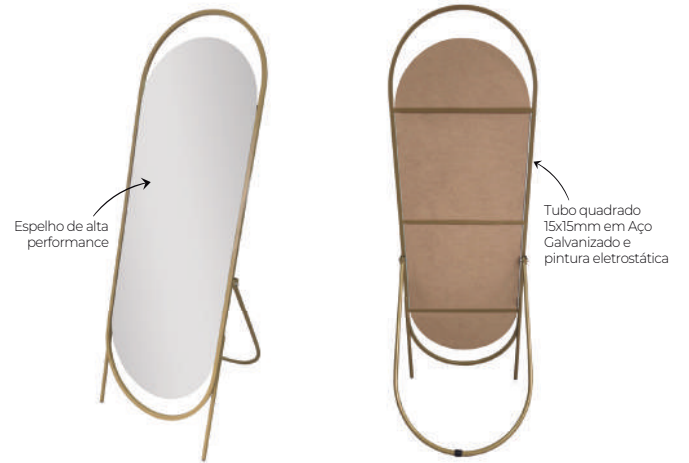

Espelho de Chão Glam

Medida Disponível

Cor da Moldura

Informações Técnicas

Código do Produto

Cores da Moldura	Medida
Branco	ECGBIP153OB3073
Preto	ECGPPI153OB3072
Dourado	ECGDIP153OB3071
Moka/Nude	ECGMKI153OB3075
New/Rosa	ECGRIP153OB3077
Sage/Verde	ECCVIP153OB3074
Ink/Azul	ECGAIP153OB3076