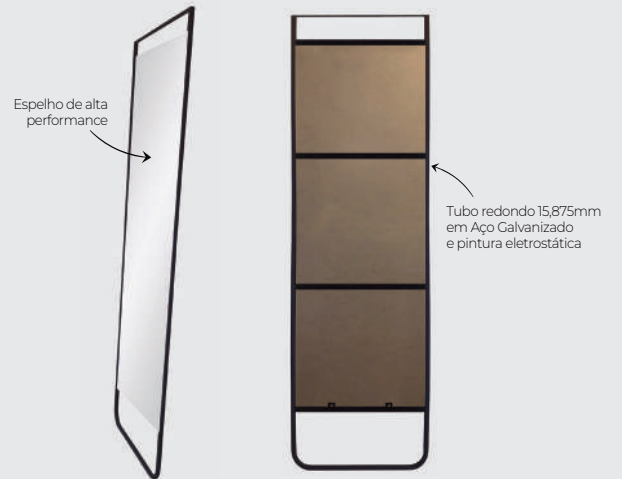

Espelho de Encosto Portal Fit

Medidas Disponíveis

Cores da Moldura

Informações Técnicas

Espelho de alta performance

Tubo redondo 15,875mm em Aço Galvanizado e pintura eletrostática

Códigos do Produto

Cores da Moldura	Medida
	153x43 cm
Branco	ECPFBI54OB2842
Preto	ECPFPI54OB2855
Dourado	ECPFDI54OB2843
Moka/Nude	ECPFMI54OB2901
New/Rosa	ECPFRI54OB2902
Sage/Verde	ECPFVI54OB2903
Ink/Azul	ECPFAI54OB2904

Espelho de Encosto Wood

Medida Disponível

Cores do Aro

Informações Técnicas

Códigos do Produto

Medidas	Cores da Moldura	
	Branco	Preto
150x43 cm	ECMW15040269	ECMP15040272

Espelho de Encosto Curve

Medida Disponível

Cores da Moldura

Informações Técnicas

Código do Produto

Medida	Cores da Moldura	
	Branco	Preto
150x43 cm	ECCW15040281	ECCP15040275

Espelho de Encosto Reto Fit

Medida Disponível

Cores do Aro

Informações Técnicas