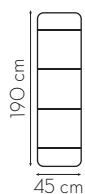

Medidas Disponíveis

Cores da Moldura

Informações Técnicas

Códigos do Produto

Medidas	Cores da Moldura		
	Branco	Preto	Dourado
180x43 cm	EMB43CP2870	EMP43CP2869	EMD43CP2868

Espelho de Encosto Petronas

Medida Disponível

Cores da Moldura

Informações Técnicas

Código do Produto

Medida	Cores da Moldura		
	Branco	Marrom	Preto
190x45 cm Corino Caramelo	EDPWCCCE40Q2725	EDPMCCE40Q2724	EDPPCCE40Q2723
190x45 cm Cesto G	EDPWCG2716	EDPMC2715	EDPMC2714
190x45 cm	EDPW2711	EDPM2710	EDPP2709

Espelho de Encosto Hanger

Medidas e Formatos Disponíveis

Cores da Moldura

Informações Técnicas

Códigos do Produto

Cores da Moldura	Medida
Branco	ECHB186RT2930
Preto	ECHP186RT2850
Dourado	ECHD186RT2854
Moka/Nude	ECHM186RT2853
New/Rosa	ECHR186RT2932
Sage/Verde	ECHV186RT2931
Ink/Azul	ECHA186RT2933

Escada Manu

Medidas e Formatos Disponíveis

Cores da Moldura

Informações Técnicas

Códigos do Produto

Medida	Moldura		
	Branco	Preto	Dourado
150x40 cm	EDCNOW2764	EDCNP2763	EDCND2765

Escada Curve

Medida Disponível