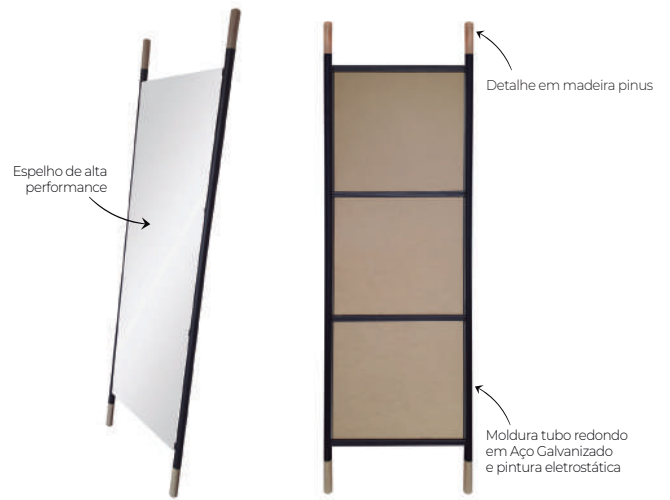

Espelho de Encosto Wood

Medida Disponível

Cores do Aro

Informações Técnicas

Códigos do Produto

Medidas	Cores da Moldura	
	Branco	Preto
150x43 cm	ECMW15040269	ECMP15040272

Espelho de Encosto Curve

Medida Disponível