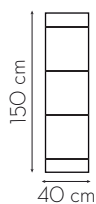

Escada Manu

Medidas e Formatos Disponíveis

Cores da Moldura

Informações Técnicas

Códigos do Produto

Medida	Moldura		
	Branco	Preto	Dourado
150x40 cm	EDCNOW2764	EDCNP2763	EDCND2765

Escada Curve

Medida Disponível

Cores do Aro

Informações Técnicas

Códigos do Produto

Medidas	Cores da Moldura		
	Branco	Preto	Dourado
150x40 cm	EDCW000279	EDCP000276	EDCDI542877

Escada Eiffel

Medidas e Formatos Disponíveis

Cores da Moldura

Informações Técnicas

Códigos do Produto

Medida	Moldura		
	Branco	Preto	Dourado
150x45 cm	EDEW2708	EDEI5045P	EDEI50D02963
150x45 cm Cesto G	EDEWCG2713	EDEI540PCGO4	-

Escada Retro Industrial

Medida Disponível