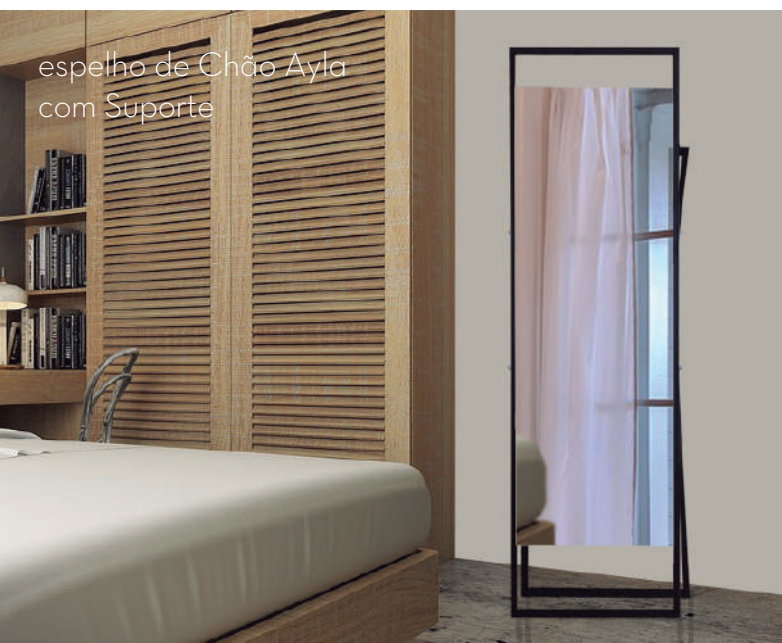

Espelho de Chão Ayla

Medidas e Formatos Disponíveis

Cores da Moldura

Informações Técnicas

Códigos do Produto

Cores da Moldura	Medida
	153x43 cm
Branco	ECAB43153Q2838
Preto	ECAP43153Q2837
Dourado	ECAD43153Q2888
Moka/Nude	ECAN43153Q2839
New/Rosa	ECAR43153Q2891
Sage/Verde	ECAV43153Q2889
Ink/Azul	ECAA43153Q2890

espelho de Chão Ayla com Suporte

Medida Disponível

Cores do Aro

Informações Técnicas

Códigos do Produto

Cores da Moldura	Medida
	150x40 cm
Branco	ECASB150RT2892
Preto	ECASPI54RT2871
Dourado	ECASDI50RT2893
Moka/Nude	ECASMI50RT2894
New/Rosa	ECASRI50RT2895
Sage/Verde	ECASVI50RT2896
Ink/Azul	ECASA150RT2897