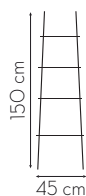

Escada Manu

Medidas e Formatos Disponíveis

Cores da Moldura

Informações Técnicas

Códigos do Produto

Medida	Moldura		
	Branco	Preto	Dourado
150x40 cm	EDCNOW2764	EDCNP2763	EDCND2765

Escada Curve

Medida Disponível

Cores do Aro

Informações Técnicas

Códigos do Produto

Medidas	Cores da Moldura		
	Branco	Preto	Dourado
150x40 cm	EDCW000279	EDCP000276	EDCDI542877

Escada Eiffel

Medidas e Formatos Disponíveis

Cores da Moldura