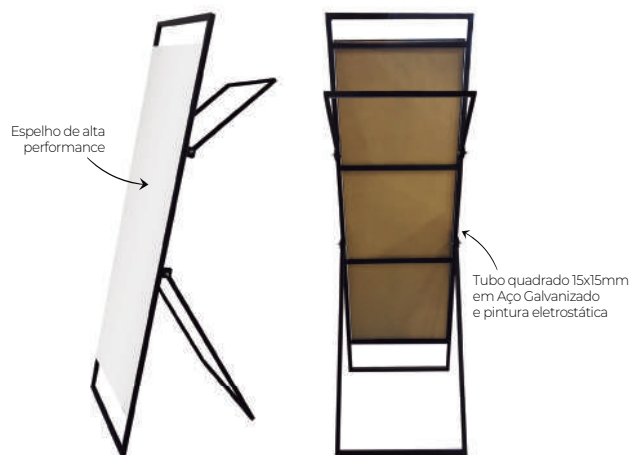

Espelho de Chão Ayla

Medidas e Formatos Disponíveis

Cores da Moldura

Informações Técnicas

Códigos do Produto

Cores da Moldura	Medida
	153x43 cm
Branco	ECAB43153Q2838
Preto	ECAP43153Q2837
Dourado	ECAD43153Q2888
Moka/Nude	ECAN43153Q2839
New/Rosa	ECAR43153Q2891
Sage/Verde	ECAV43153Q2889
Ink/Azul	ECAA43153Q2890

espelho de Chão Ayla com Suporte

Medida Disponível

Cores do Aro

Informações Técnicas

Códigos do Produto

Cores da Moldura	Medida
	150x40 cm
Branco	ECASB150RT2892
Preto	ECASPI54RT2871
Dourado	ECASDI50RT2893
Moka/Nude	ECASMI50RT2894
New/Rosa	ECASRI50RT2895
Sage/Verde	ECASVI50RT2896
Ink/Azul	ECASA150RT2897

Espelho de Chão Portal Fit

Medida Disponível

Cores do Aro

Informações Técnicas

Códigos do Produto

Cores da Moldura	Medida
	150x40 cm
Branco	ECPFIB154OB2911
Preto	ECPFIP154OB2873
Dourado	ECPFID154OB2912
Moka/Nude	ECPFIM154OB2913
New/Rosa	ECPFIR154OB2914
Sage/Verde	ECPFIV154OB2915
Ink/Azul	ECPFIA154OB2916