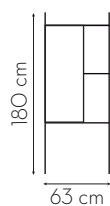

Cores da Moldura

Informações Técnicas

Código do Produto

Medida	Cores da Moldura		
	Branco	Marrom	Preto
190x45 cm Corino Caramelo	EDPWCCCE40Q2725	EDPMCCE40Q2724	EDPPCCE40Q2723
190x45 cm Cesto G	EDPWCG2716	EDPMC2715	EDPMC2714
190x45 cm	EDPW2711	EDPM2710	EDPP2709

Espelho de Encosto Hanger

Medidas e Formatos Disponíveis

Cores da Moldura

Informações Técnicas

Códigos do Produto

Cores da Moldura	Medida
Branco	ECHB186RT2930
Preto	ECHP186RT2850
Dourado	ECHD186RT2854
Moka/Nude	ECHM186RT2853
New/Rosa	ECHR186RT2932
Sage/Verde	ECHV186RT2931
Ink/Azul	ECHA186RT2933