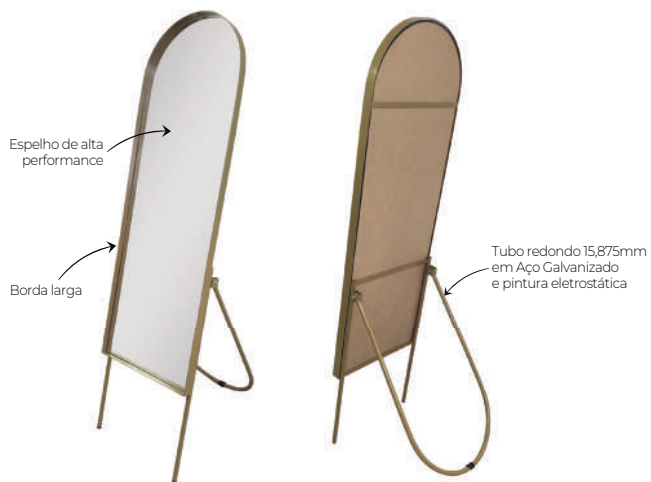

Espelho de Chão Urban Capela

Medida Disponível

Cor da Moldura

Informações Técnicas

Código do Produto

Cores da Moldura	Medida
Branco	EBLI54CPB2801
Preto	EBLI54CPP2802
Dourado	EBLI54CPD2800
Moka/Nude	EBLI54CPMK2803
New/Rosa	EBLI54CPR2804
Sage/Verde	EBLI54CPV2805
Ink/Azul	EBLI54CPA2806