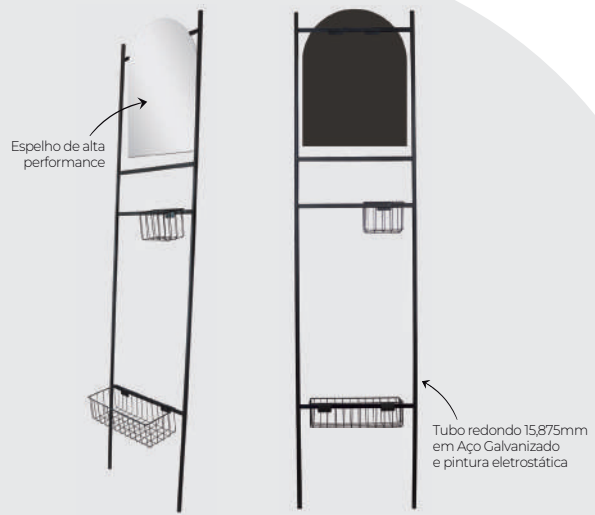

Medidas Disponíveis

Cores da Moldura

Informações Técnicas

Códigos do Produto

Medidas	Cores da Moldura		
	Branco	Preto	Dourado
180x43 cm	EMB43CP2870	EMP43CP2869	EMD43CP2868

Espelho de Encosto Petronas

Medida Disponível