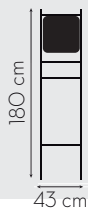

Medidas Disponíveis

Cores da Moldura

Informações Técnicas

Códigos do Produto

Medidas	Cores da Moldura		
	Branco	Preto	Dourado
180x43 cm	EMB43CP2870	EMP43CP2869	EMD43CP2868

Espelho de Encosto Petronas

Medida Disponível