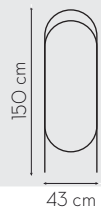

Espelho de Encosto Retro Industrial

Medida Disponível

Cores da Moldura

Informações Técnicas

Espelho de alta performance

Tubo quadrado 15x15mm em Aço Galvanizado e pintura eletrostática

Código do Produto

Medida	Cores da Moldura		
	Preto	Corten	Aço Natural
153x43 cm	ECRIC1500272	ECRIP1500266	ECRIAC1502900

Espelho de Encosto Portal Fit

Medidas Disponíveis

Cores da Moldura

Informações Técnicas

Espelho de alta performance

Tubo redondo 15,875mm em Aço Galvanizado e pintura eletrostática

Códigos do Produto

Cores da Moldura	Medida
	153x43 cm
Branco	ECPFBI54OB2842
Preto	ECPFPI54OB2855
Dourado	ECPFDI54OB2843
Moka/Nude	ECPFMI54OB2901
New/Rosa	ECPFRI54OB2902
Sage/Verde	ECPFVI54OB2903
Ink/Azul	ECPFAI54OB2904

Espelho de Encosto Wood

Medida Disponível

Cores do Aro

Informações Técnicas

Códigos do Produto

Medidas	Cores da Moldura	
	Branco	Preto
150x43 cm	ECMW15040269	ECMP15040272

Espelho de Encosto Curve

Medida Disponível