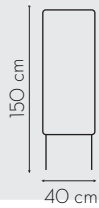

Espelho de Chão Urban Retangular

Medida Disponível

Cor da Moldura

Informações Técnicas

Código do Produto

Cores da Moldura	Medida
Branco	EDCBLB154RT3185
Preto	EDCBLP154RT3187
Dourado	EDCBLD154RT3181
Moka/Nude	EDCBMK154RT3184
New/Rosa	EDCBLR154RT3182
Sage/Verde	EDCBLV154RT3183
Ink/Azul	EDCBLA154RT3186

Espelho de Chão Glam

Medida Disponível

Cor da Moldura

Informações Técnicas

Código do Produto

Cores da Moldura	Medida
Branco	ECGBIP153OB3073
Preto	ECGPPI153OB3072
Dourado	ECGDIP153OB3071
Moka/Nude	ECGMKI153OB3075
New/Rosa	ECGRIP153OB3077
Sage/Verde	ECCVIP153OB3074
Ink/Azul	ECGAIP153OB3076