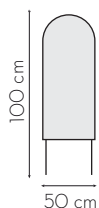

Espelho de Chão Urban Oblongo

Medida Disponível

Cor da Moldura

Informações Técnicas

Código do Produto

Cores da Moldura	Medida
Branco	EDCBLBI54OB2917
Preto	-----
Dourado	EDCBLDI54OB2918
Moka/Nude	EDCBLMI54OB2919
New/Rosa	EDCBLRI54OB2922
Sage/Verde	EDCBLVI54OB2920
Ink/Azul	EDCBLAI54OB2921

Espelho de Chão Urban Capela

Medida Disponível

Cor da Moldura

Informações Técnicas

Código do Produto

Cores da Moldura	Medida
Branco	EBLI54CPB2801
Preto	EBLI54CPP2802
Dourado	EBLI54CPD2800
Moka/Nude	EBLI54CPMK2803
New/Rosa	EBLI54CPR2804
Sage/Verde	EBLI54CPV2805
Ink/Azul	EBLI54CPA2806