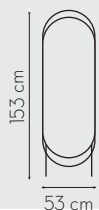

Medida Disponível

Cor da Moldura

Informações Técnicas

Código do Produto

Cores da Moldura	Medida
	153x53 cm
Branco	ECGB2P153OB3074
Preto	ECGP2P153OB3073
Dourado	ECGD2P153OB3072
Moka/Nude	ECCN2P153OB3076
New/Rosa	ECGR2P153OB3078
Sage/Verde	ECGV2P153OB3075
Ink/Azul	ECGA2P153OB3077

Medida Disponível

Cor da Moldura

Informações Técnicas

Código do Produto

Medida	Cores da Moldura		
	Preto	Corten	Aço Natural
153x43 cm	ECIMPI54RT2787	ECIMCI53RT2898	ECIMCI53RT2899