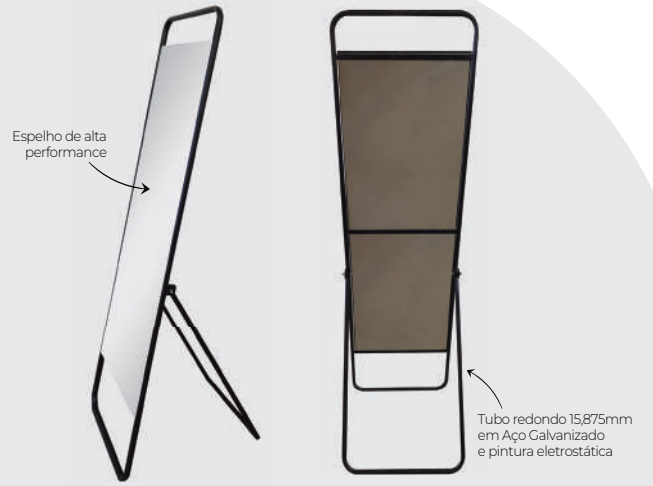

Espelhos decorativos e quadros são a razão do nosso DNA. Nosso portfólio pode ser encontrado nos principais home centers e magazines do País.

ÍNDICE

Espelho de chão Chloe	01
Espelho de chão Chloe com suporte	01
Espelho de chão Ayla	02
Espelho de chão Ayla com suporte	02
Espelho de chão Portal Fit	03
Espelho de chão Portal Fit com suporte	03
Espelho de chão Urban oblongo	04
Espelho de chão Urban capela	04
Espelho de chão Urban retangular	05
Espelho de chão Glam	05
Espelho de chão Glam com suporte	06
Espelho de encosto industrial Fit	06
Espelho de encosto retro industrial	07
Espelho de encosto portal fit	07
Espelho de encosto wood	08
Espelho de encosto curve	08
Espelho de encosto reto fit	09
Espelho de encosto Tali redondo	09
Espelho de encosto Tali capela	10
Espelho de encosto Petronas	10
Espelho de encosto Hanger	11
Escada Manu	11
Escada Curve	12
Escada Eiffel	12
Escada Retrô Industrial	13

Espelho de Chão Chloe

Medidas Disponíveis

Cores da Moldura

Informações Técnicas

Códigos do Produto

Cores da Moldura	Medida
	153x43 cm
Branco	ECCB43153R2835
Preto	ECCP43153R2834
Dourado	ECCD43153R2882
Moka/Nude	ECCM43153R2836
New/Rosa	ECCN43153R2885
Sage/Verde	ECCS43153R2883
Ink/Azul	ECCI43153R2884

Espelho de Chão Chloe com Suporte

Medida Disponível

Cores da Moldura

Informações Técnicas

Código do Produto

Cores da Moldura	Medida
	150x40 cm
Branco	ECTB15040263
Preto	ECTP150401422
Dourado	ECTD150402886
Moka/Nude	ECTM150402887
New/Rosa	ECTR15040261
Sage/Verde	ECTV15040262
Ink/Azul	ECTA150402841

Espelho de Chão Ayla

Medidas e Formatos Disponíveis

Cores da Moldura

Informações Técnicas

Códigos do Produto

Cores da Moldura	Medida
	153x43 cm
Branco	ECAB43153Q2838
Preto	ECAP43153Q2837
Dourado	ECAD43153Q2888
Moka/Nude	ECAN43153Q2839
New/Rosa	ECAR43153Q2891
Sage/Verde	ECAV43153Q2889
Ink/Azul	ECAA43153Q2890