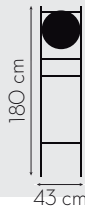

Espelho de Encosto Reto Fit

Medida Disponível

Cores do Aro

Informações Técnicas

Códigos do Produto

Medidas	Cores da Moldura		
	Preto	Dourado	Moka/Nude
150x43 cm	EDCN154P2856	EDCN154D2954	EDCN154M2955

Espelho de Encosto Tali Redondo

Medida Disponível

Cor da Moldura

Informações Técnicas

Código do Produto

Cores da Moldura	Medida
Branco	EMMEOF4OR2722
Preto	EMMEP4OR2720
Dourado	EMMD4OR2768
Moka/Nude	EMMEM4OR2934
New/Rosa	EMMER4OR2935
Sage/Verde	EMMEV4OR2937
Ink/Azul	EMMEA4OR2936