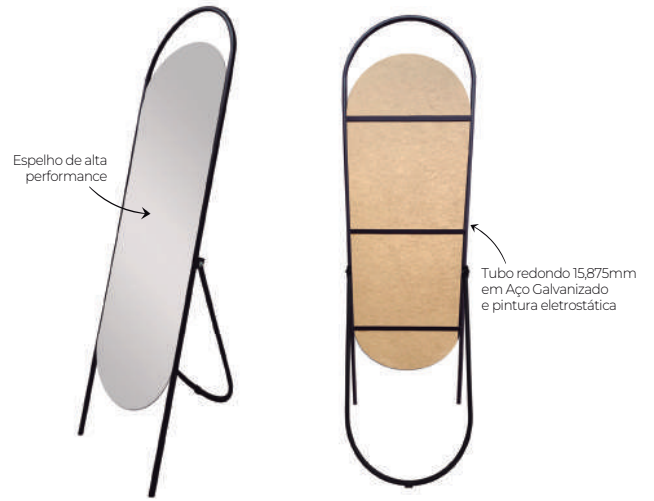

espelho de Chão Ayla com Suporte

Medida Disponível

Cores do Aro

Informações Técnicas

Códigos do Produto

Cores da Moldura	Medida
	150x40 cm
Branco	ECASB150RT2892
Preto	ECASPI54RT2871
Dourado	ECASDI50RT2893
Moka/Nude	ECASMI50RT2894
New/Rosa	ECASRI50RT2895
Sage/Verde	ECASVI50RT2896
Ink/Azul	ECASA150RT2897

Espelho de Chão Portal Fit

Medida Disponível

Cores do Aro

Informações Técnicas

Códigos do Produto

Cores da Moldura	Medida
	150x40 cm
Branco	ECPFIB154OB2911
Preto	ECPFIP154OB2873
Dourado	ECPFID154OB2912
Moka/Nude	ECPFIM154OB2913
New/Rosa	ECPFIR154OB2914
Sage/Verde	ECPFIV154OB2915
Ink/Azul	ECPFIA154OB2916

espelho de Chão Portal Fit com Suporte

Medidas e Formatos Disponíveis

Cores da Moldura

Informações Técnicas

Códigos do Produto

Cores da Moldura	Medida
	150x43 cm
Branco	ECPF2B154OB2905
Preto	ECPF2P154OB2872
Dourado	ECPF2D154OB2906
Moka/Nude	ECPF2M154OB2910
New/Rosa	ECPF2R154OB2909
Sage/Verde	ECPF2V154OB2907
Ink/Azul	ECPF2A154OB2908