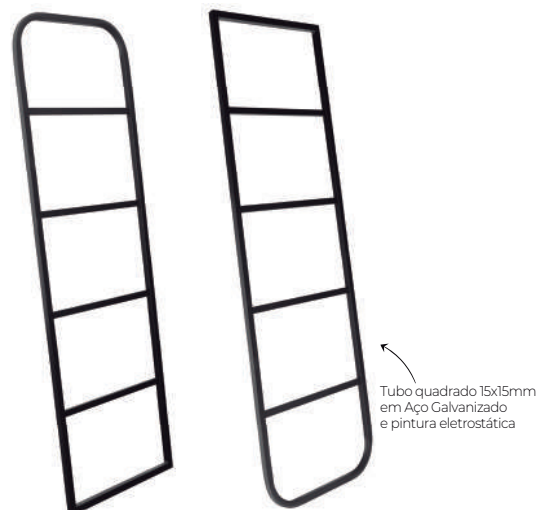

Espelho de Encosto Hanger

Medidas e Formatos Disponíveis

Cores da Moldura

Informações Técnicas

Códigos do Produto

Cores da Moldura	Medida
Branco	ECHB186RT2930
Preto	ECHP186RT2850
Dourado	ECHD186RT2854
Moka/Nude	ECHM186RT2853
New/Rosa	ECHR186RT2932
Sage/Verde	ECHV186RT2931
Ink/Azul	ECHA186RT2933

Escada Manu

Medidas e Formatos Disponíveis

Cores da Moldura

Informações Técnicas

Códigos do Produto

Medida	Moldura		
	Branco	Preto	Dourado
150x40 cm	EDCNOW2764	EDCNP2763	EDCND2765

Escada Curve

Medida Disponível

Cores do Aro

Informações Técnicas

Códigos do Produto

Medidas	Cores da Moldura		
	Branco	Preto	Dourado
150x40 cm	EDCW000279	EDCP000276	EDCDI542877

Escada Eiffel

Medidas e Formatos Disponíveis

Cores da Moldura