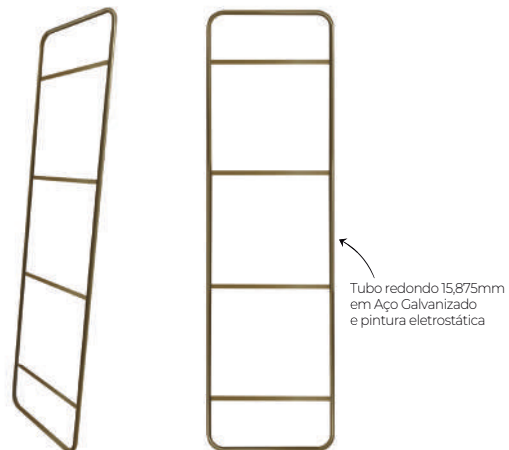

Cores da Moldura

Informações Técnicas

Código do Produto

Medida	Cores da Moldura		
	Branco	Marrom	Preto
190x45 cm Corino Caramelo	EDPWCCCE40Q2725	EDPMCCE40Q2724	EDPPCCE40Q2723
190x45 cm Cesto G	EDPWCG2716	EDPMC2715	EDPMC2714
190x45 cm	EDPW2711	EDPM2710	EDPP2709

Espelho de Encosto Hanger

Medidas e Formatos Disponíveis

Cores da Moldura

Informações Técnicas

Códigos do Produto

Cores da Moldura	Medida
Branco	ECHB186RT2930
Preto	ECHP186RT2850
Dourado	ECHD186RT2854
Moka/Nude	ECHM186RT2853
New/Rosa	ECHR186RT2932
Sage/Verde	ECHV186RT2931
Ink/Azul	ECHA186RT2933

Escada Manu

Medidas e Formatos Disponíveis

Cores da Moldura

Informações Técnicas

Códigos do Produto

Medida	Moldura		
	Branco	Preto	Dourado
150x40 cm	EDCNOW2764	EDCNP2763	EDCND2765

Escada Curve

Medida Disponível

Cores do Aro

Informações Técnicas

Códigos do Produto

Medidas	Cores da Moldura		
	Branco	Preto	Dourado
150x40 cm	EDCW000279	EDCP000276	EDCDI542877

Escada Eiffel

Medidas e Formatos Disponíveis

Cores da Moldura