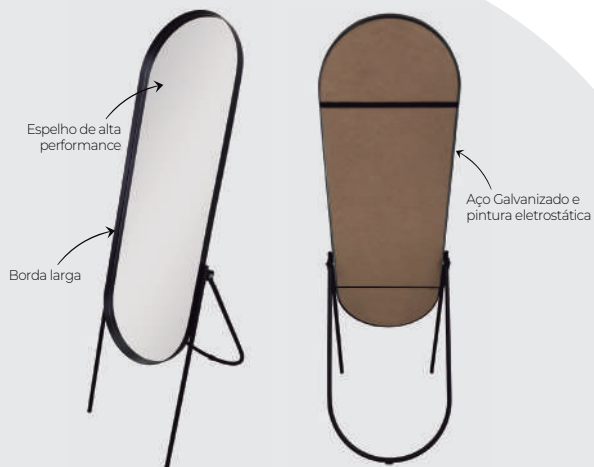

Espelho de Chão Urban Oblongo

Medida Disponível

Cor da Moldura

Informações Técnicas

Código do Produto

Cores da Moldura	Medida
Branco	EDCBLBI54OB2917
Preto	-----
Dourado	EDCBLDI54OB2918
Moka/Nude	EDCBLMI54OB2919
New/Rosa	EDCBLRI54OB2922
Sage/Verde	EDCBLVI54OB2920
Ink/Azul	EDCBLAI54OB2921