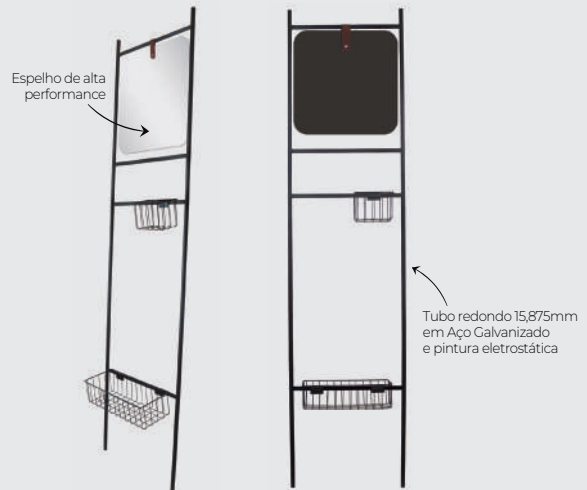

Código do Produto

Medida	Cores da Moldura		
	Branco	Marrom	Preto
190x45 cm Corino Caramelo	EDPWCCCE40Q2725	EDPMCCE40Q2724	EDPPCCE40Q2723
190x45 cm Cesto G	EDPWCG2716	EDPMC2715	EDPMC2714
190x45 cm	EDPW2711	EDPM2710	EDPP2709