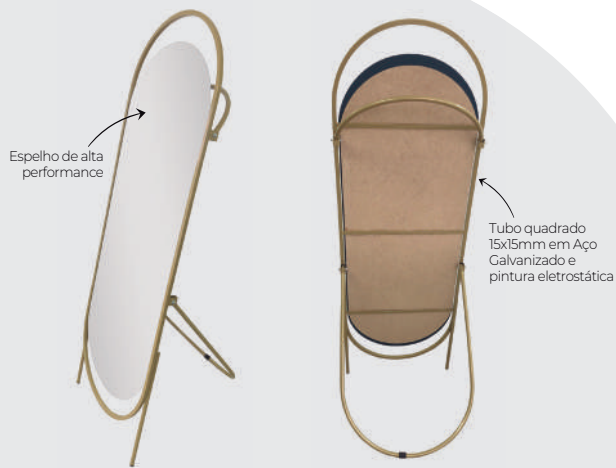

Espelho de Chão
Glam com Suporte

Medida Disponível

Cor da Moldura

Informações Técnicas

Código do Produto

Cores da Moldura	Medida
	153x53 cm
Branco	ECGB2P153OB3074
Preto	ECGP2P153OB3073
Dourado	ECGD2P153OB3072
Moka/Nude	ECCN2P153OB3076
New/Rosa	ECGR2P153OB3078
Sage/Verde	ECGV2P153OB3075
Ink/Azul	ECGA2P153OB3077