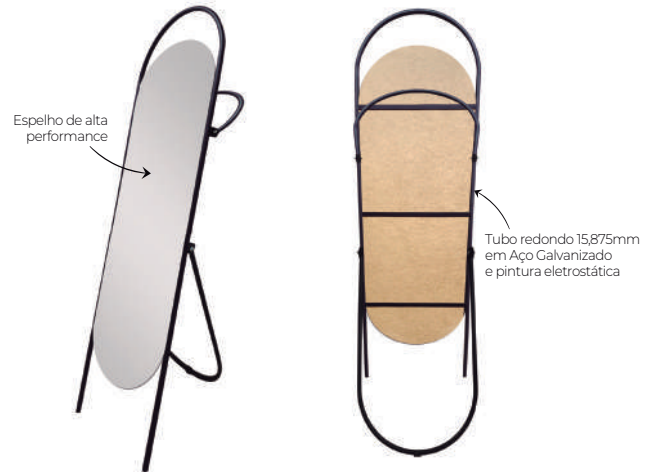

Espelho de Chão Portal Fit

Medida Disponível

Cores do Aro

Informações Técnicas

Códigos do Produto

Cores da Moldura	Medida
	150x40 cm
Branco	ECPFIB154OB2911
Preto	ECPFIP154OB2873
Dourado	ECPFID154OB2912
Moka/Nude	ECPFIM154OB2913
New/Rosa	ECPFIR154OB2914
Sage/Verde	ECPFIV154OB2915
Ink/Azul	ECPFIA154OB2916

espelho de Chão Portal Fit com Suporte

Medidas e Formatos Disponíveis

Cores da Moldura

Informações Técnicas

Códigos do Produto

Cores da Moldura	Medida
	150x43 cm
Branco	ECPF2B154OB2905
Preto	ECPF2P154OB2872
Dourado	ECPF2D154OB2906
Moka/Nude	ECPF2M154OB2910
New/Rosa	ECPF2R154OB2909
Sage/Verde	ECPF2V154OB2907
Ink/Azul	ECPF2A154OB2908