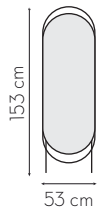

Espelho de Chão Urban Retangular

Medida Disponível

Cor da Moldura

Informações Técnicas

Código do Produto

Cores da Moldura	Medida
Branco	EDCBLB154RT3185
Preto	EDCBLP154RT3187
Dourado	EDCBLD154RT3181
Moka/Nude	EDCBMK154RT3184
New/Rosa	EDCBLR154RT3182
Sage/Verde	EDCBLV154RT3183
Ink/Azul	EDCBLA154RT3186

Espelho de Chão Glam

Medida Disponível

Cor da Moldura

Informações Técnicas

Código do Produto

Cores da Moldura	Medida
Branco	ECGBIP153OB3073
Preto	ECGPPI153OB3072
Dourado	ECGDIP153OB3071
Moka/Nude	ECGMKI153OB3075
New/Rosa	ECGRIP153OB3077
Sage/Verde	ECCVIP153OB3074
Ink/Azul	ECGAIP153OB3076